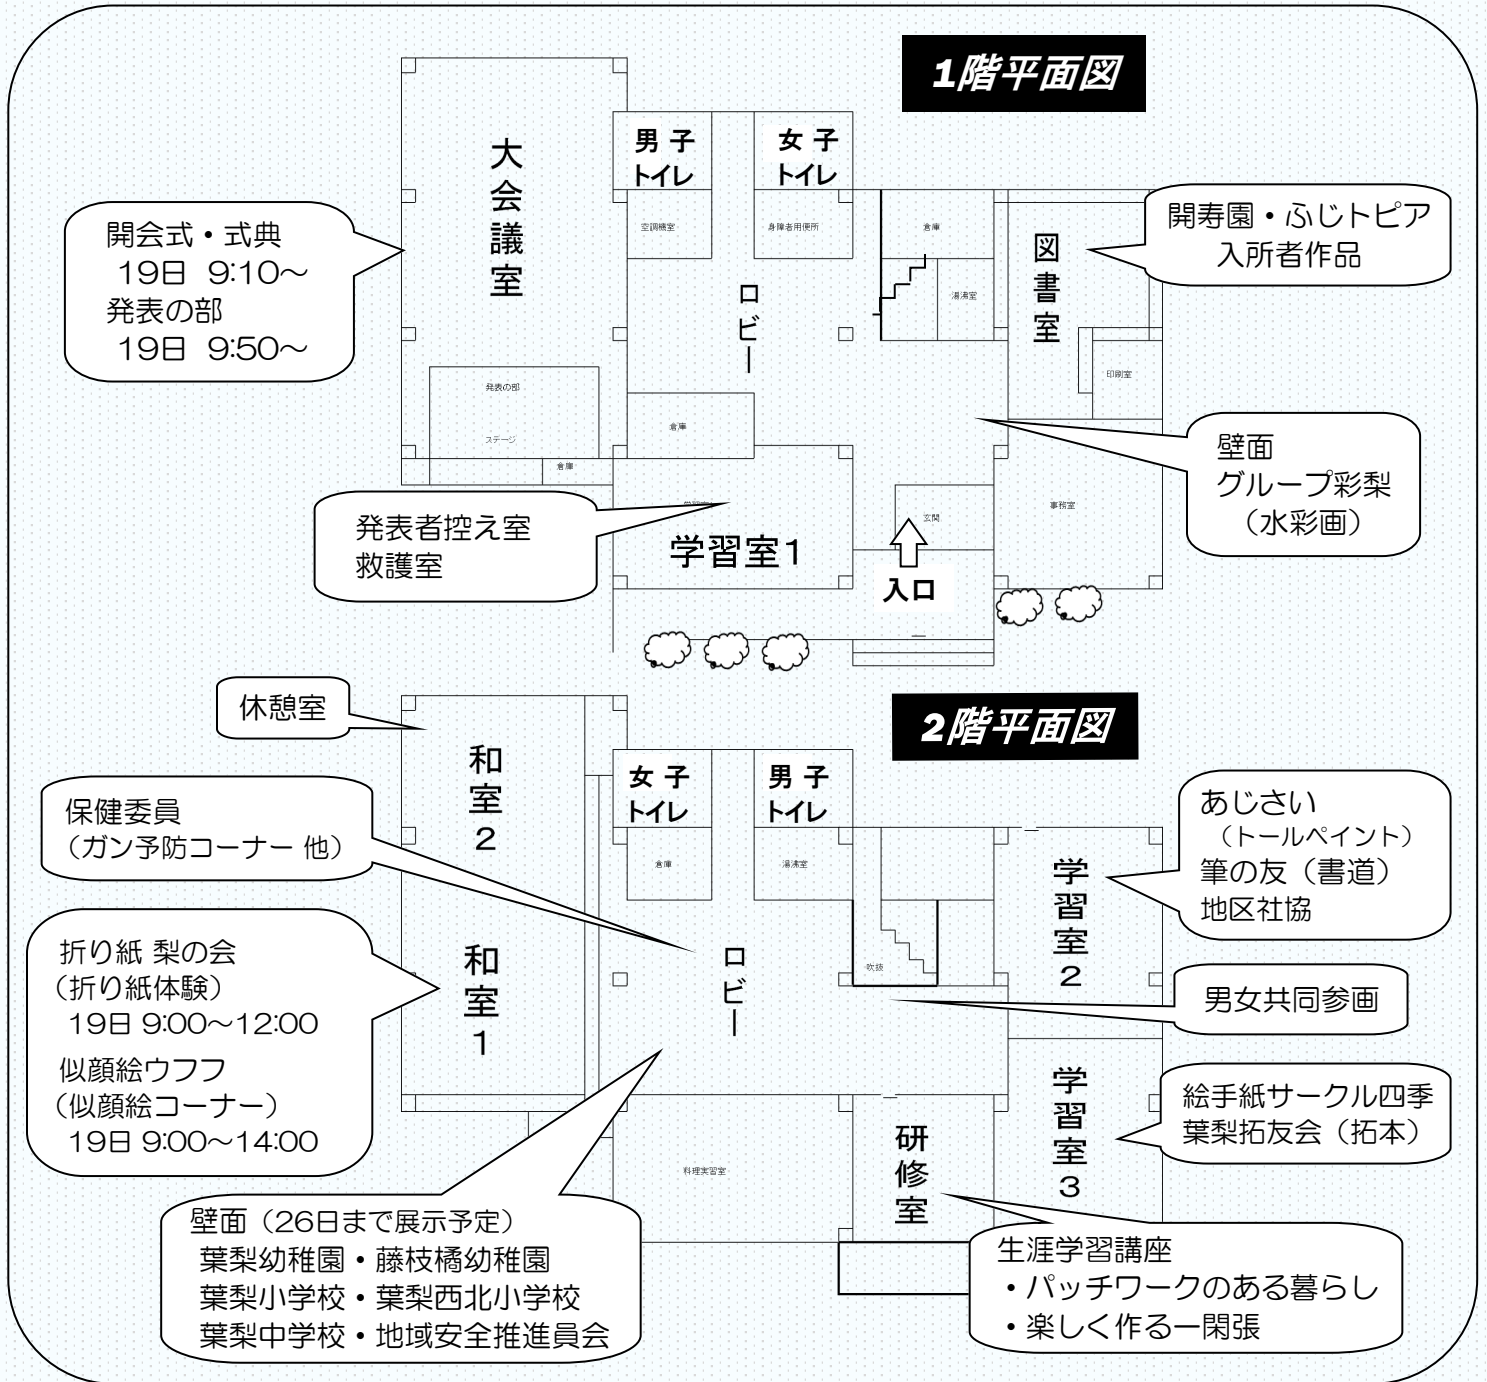

展示の部

18日(土) 9:00~17:00
19日(日) 9:00~14:00

H29

お楽しみ抽選券

【本券のみ有効】
コピー不可

11月19日(日) 午前9時~ 閉会式前までに玄関前テントに設置の抽選箱に入れてください。
抽選会は閉会式のときに行います。

住所 藤枝市

氏名

※ 注意

抽選時に本人又はご家族が不在の場合
当選が無効となります。