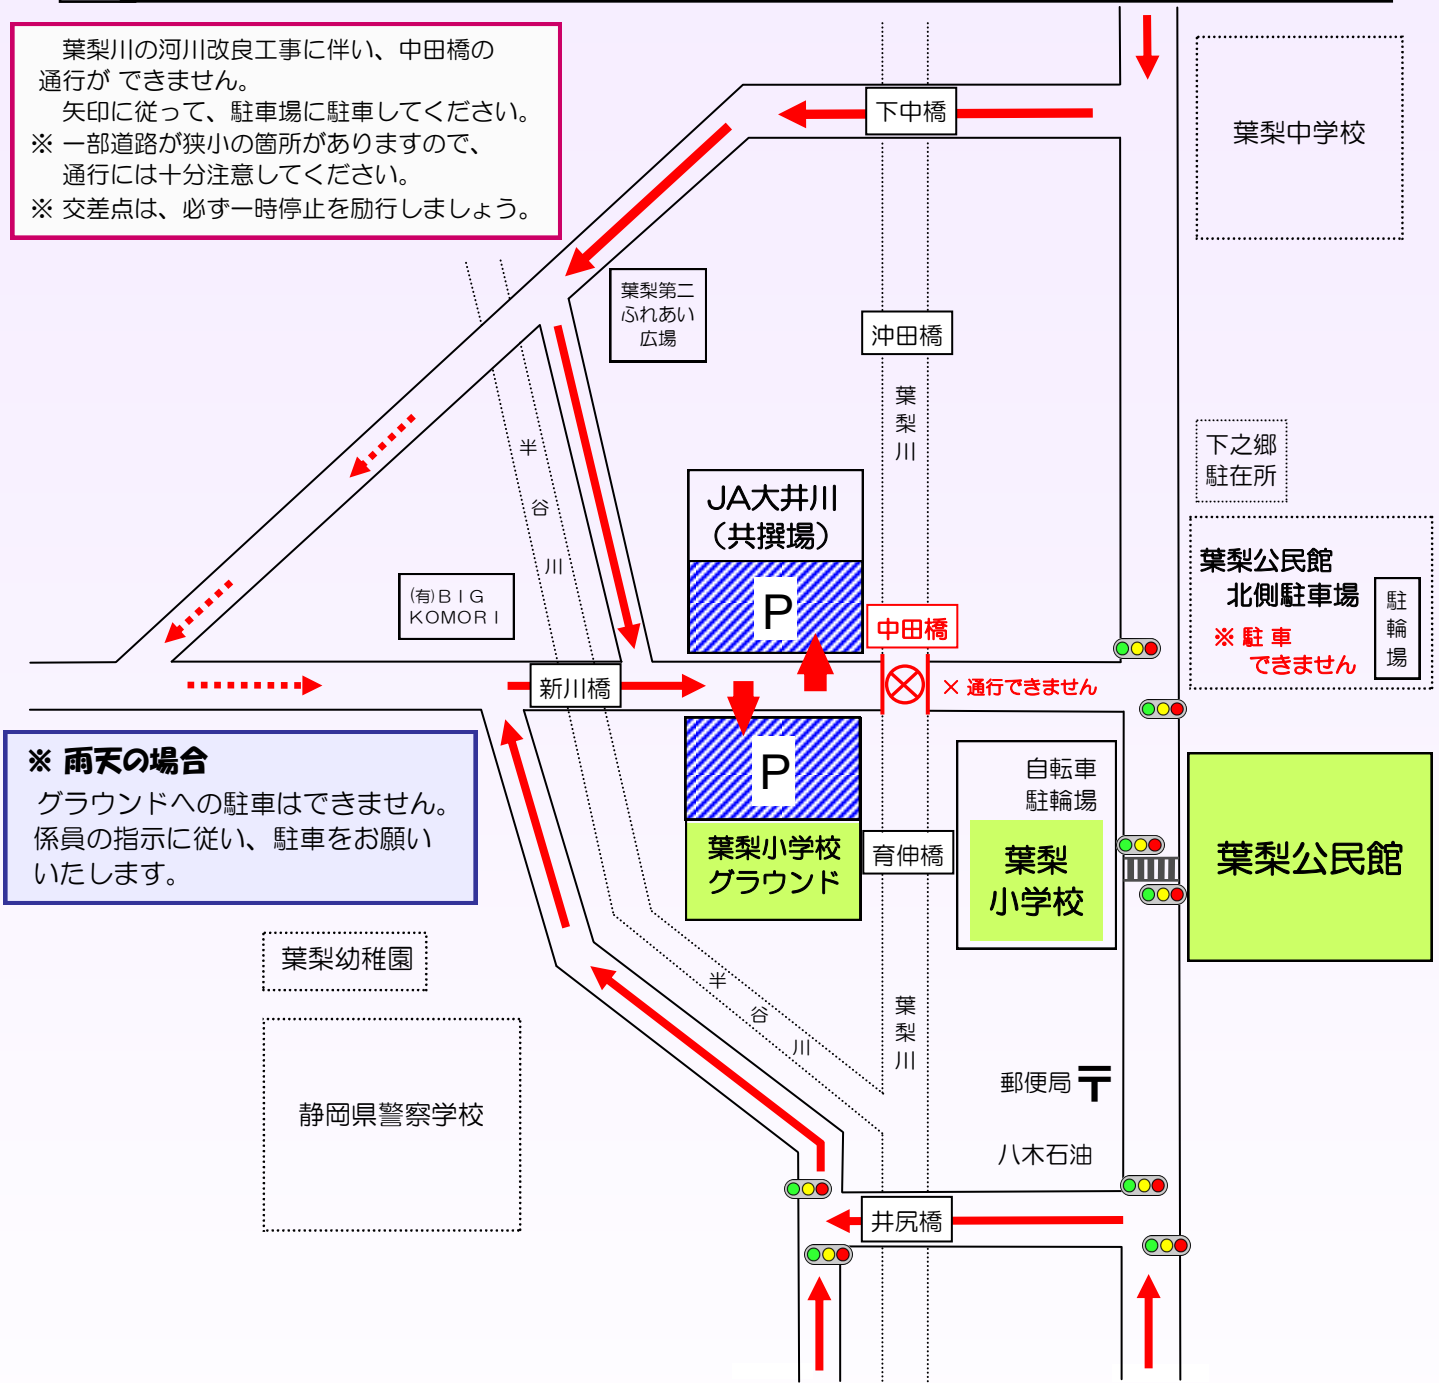

サッカーボールの
デザイン入り!

ご案内

下記の場所に駐車場をご用意いたしますが、会場周辺は大変混雑が予想されますので、できる限り徒歩・自転車等でお出かけいただきますようお願いいたします。

葉梨川の河川改良工事に伴い、中田橋の通行ができません。
矢印に従って、駐車場に駐車してください。
※一部道路が狭小の箇所がありますので、通行には十分注意してください。
※交差点は、必ず一時停止を励行しましょう。

葉梨地区ふれあいまつり・ふれあい部門参加団体