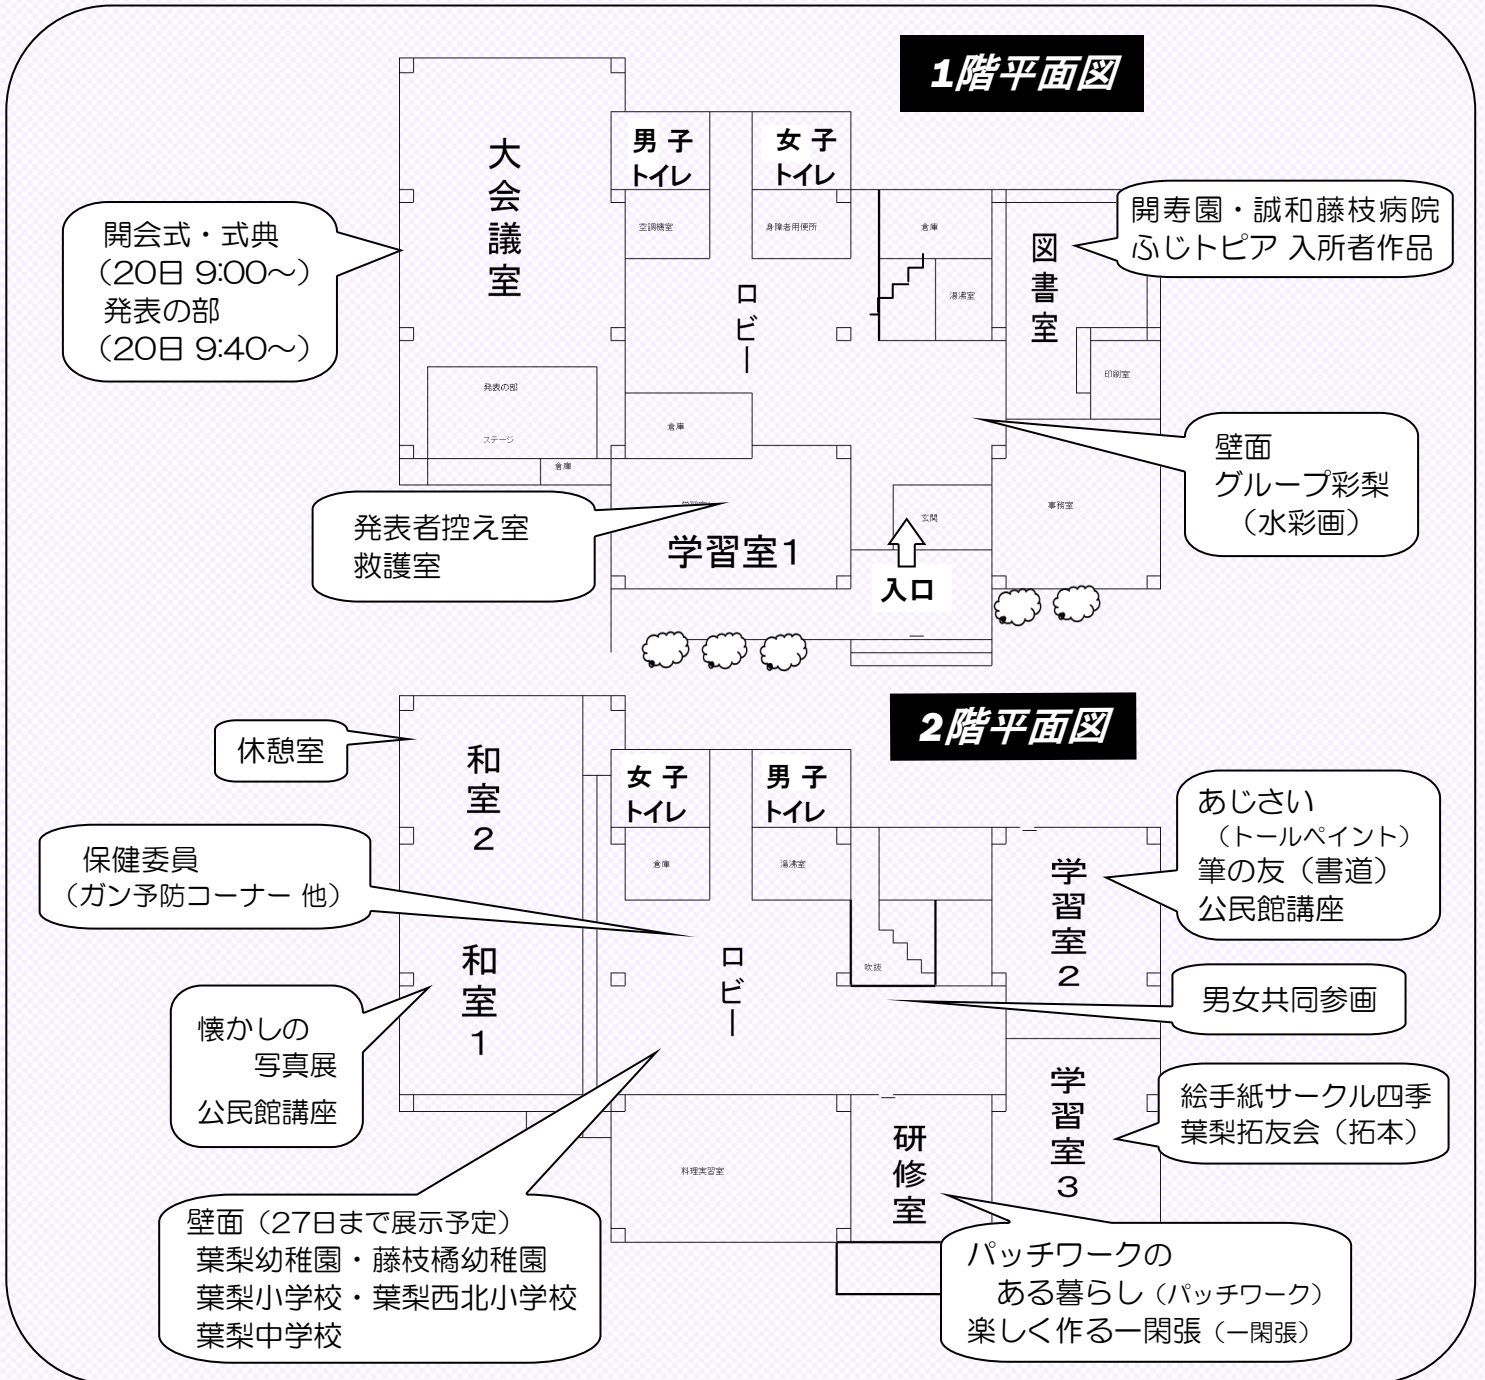

パン販売

焼きそば

ごみ袋引換
ティッシュ配布

竹炭
竹細工

射的ゲーム

輪投げ
遊び

展示の部

19日(土) 9:00~17:00
20日(日) 9:00~14:00