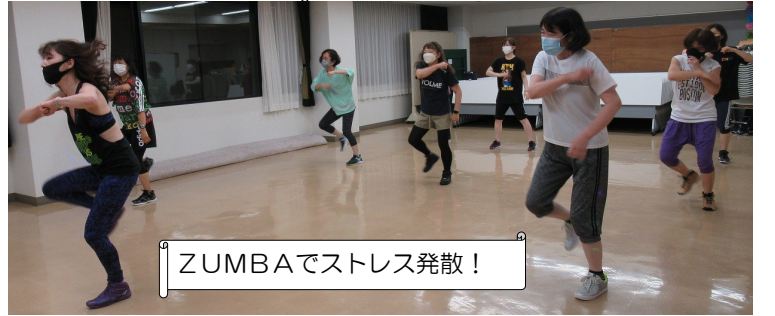

リメイクを楽しもう

太極舞&リンパマッサージ

暮らしの生け花

目標に合わせての着付け