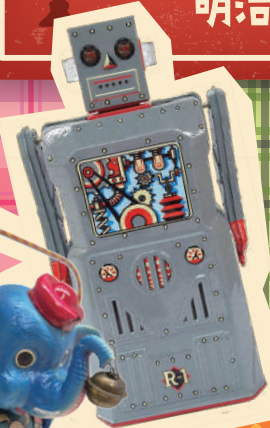

藤枝市
郷土博物館特別展

日本のおもちゃ博覧会

明治・大正・昭和・平成の **OMOCHA** 大集合!

2026年
6/27
Saturday

8/16
Sunday

ゆめとあこがれの
懐かしいおもちゃに
再会しよう!

※展示物は個人所蔵品を
使用しています。
※展示物の著作権・商標権は
各権利者に帰属します。

藤枝市郷土博物館・文学館

郷土玩具 張りのお面・手まり・羽子板・姉様人形など

本展では、手づくりの遊べる郷土玩具から始まり、ブリキのおもちゃ、ヒーロー・ヒロイン・キャラクターの人形や玩具、昭和後期に発展したボードゲームからデジタル玩具まで、ありとあらゆる20世紀のおもちゃを展示し、日本のおもちゃの進化や産業の歴史を振り返っていただきます。20世紀・日本生まれのおもちゃとの出会いを通して、大人は懐かしい思い出にひたり、子どもは新しい発見をして、ワクワクドキドキしながら、おもちゃに囲まれた楽しいひとときをお過ごしください!