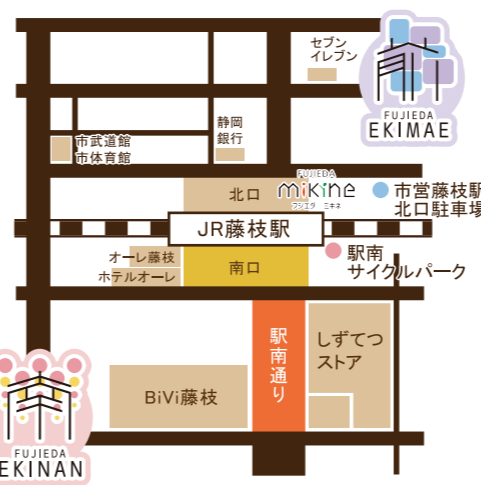

藤枝駅前の
イベント&プチマルシェ

LOVE LOCAL FUJIEDA

藤枝でつながる

緑ターテインメント

2022
2023

開催スケジュール

10.2 日 駅南口
広場
10:30-15:30

ブラバン
ストリート

10.30 日 10:00-14:00 駅南通り

バスストリート 安全安心
フェア

13:00-16:00 駅南口広場
市民文化祭 ダンス部門
まちへくりだせ文化祭

11.11 金 駅南口
広場
16:00-20:00

love local
MARKET II
ルミスタマーケット
2022

※ルミスタ☆ふじえだ ファンタジック
イルミネーション 点灯開始(~3/11まで)

11.27 日 駅南口
広場
10:00-15:00

ボンマルシェ
フジエダ
jazzySound BOX

12.16 金 駅南口
広場
16:00-20:00

love local
MARKET III
小さなクリスマス

3.5 日 駅南口
広場
10:00-15:00

love local
MARKET IV
LOVE & PEACE
ふじえだ

※各イベントの詳細は(株)まちづくり藤枝のホームページ又はSNSでご確認ください

新型コロナ対策実施中

・ご来場の際はマスクの着用をお願いします

・体調の優れない方は来場をご遠慮ください

・会場では消毒等のご協力をお願いします

・入場制限を行う場合があります

主催：(株)まちづくり藤枝

協賛・協力：HOTEL OLE・Bivi・meiji・BATHCLIN

藤枝駅南商店街振興組合・藤枝市

お問い合わせ：(株)まちづくり藤枝 TEL:054-645-1555 MAIL:info@fujieda-machista.com

<https://www.fujieda-machista.com/>

まちづくり藤枝

てっしほ
ストリート

注意事項

- ・駅南通り及び駅南通りでイベントが開催される日の路線バスの運行は、終日迂回となりますのでご注意ください。
- ・このイベント専用の駐車場はありません。公共交通機関、または市営藤枝駅北口駐車場など会場周辺の有料駐車場をご利用ください。
- ・自転車でお越しの際は、駅南サイクルパークをご利用ください。
- ・今後、イベント内容に変更が生じたり、天候や感染症拡大等の影響により、イベントが中止となる場合があります。