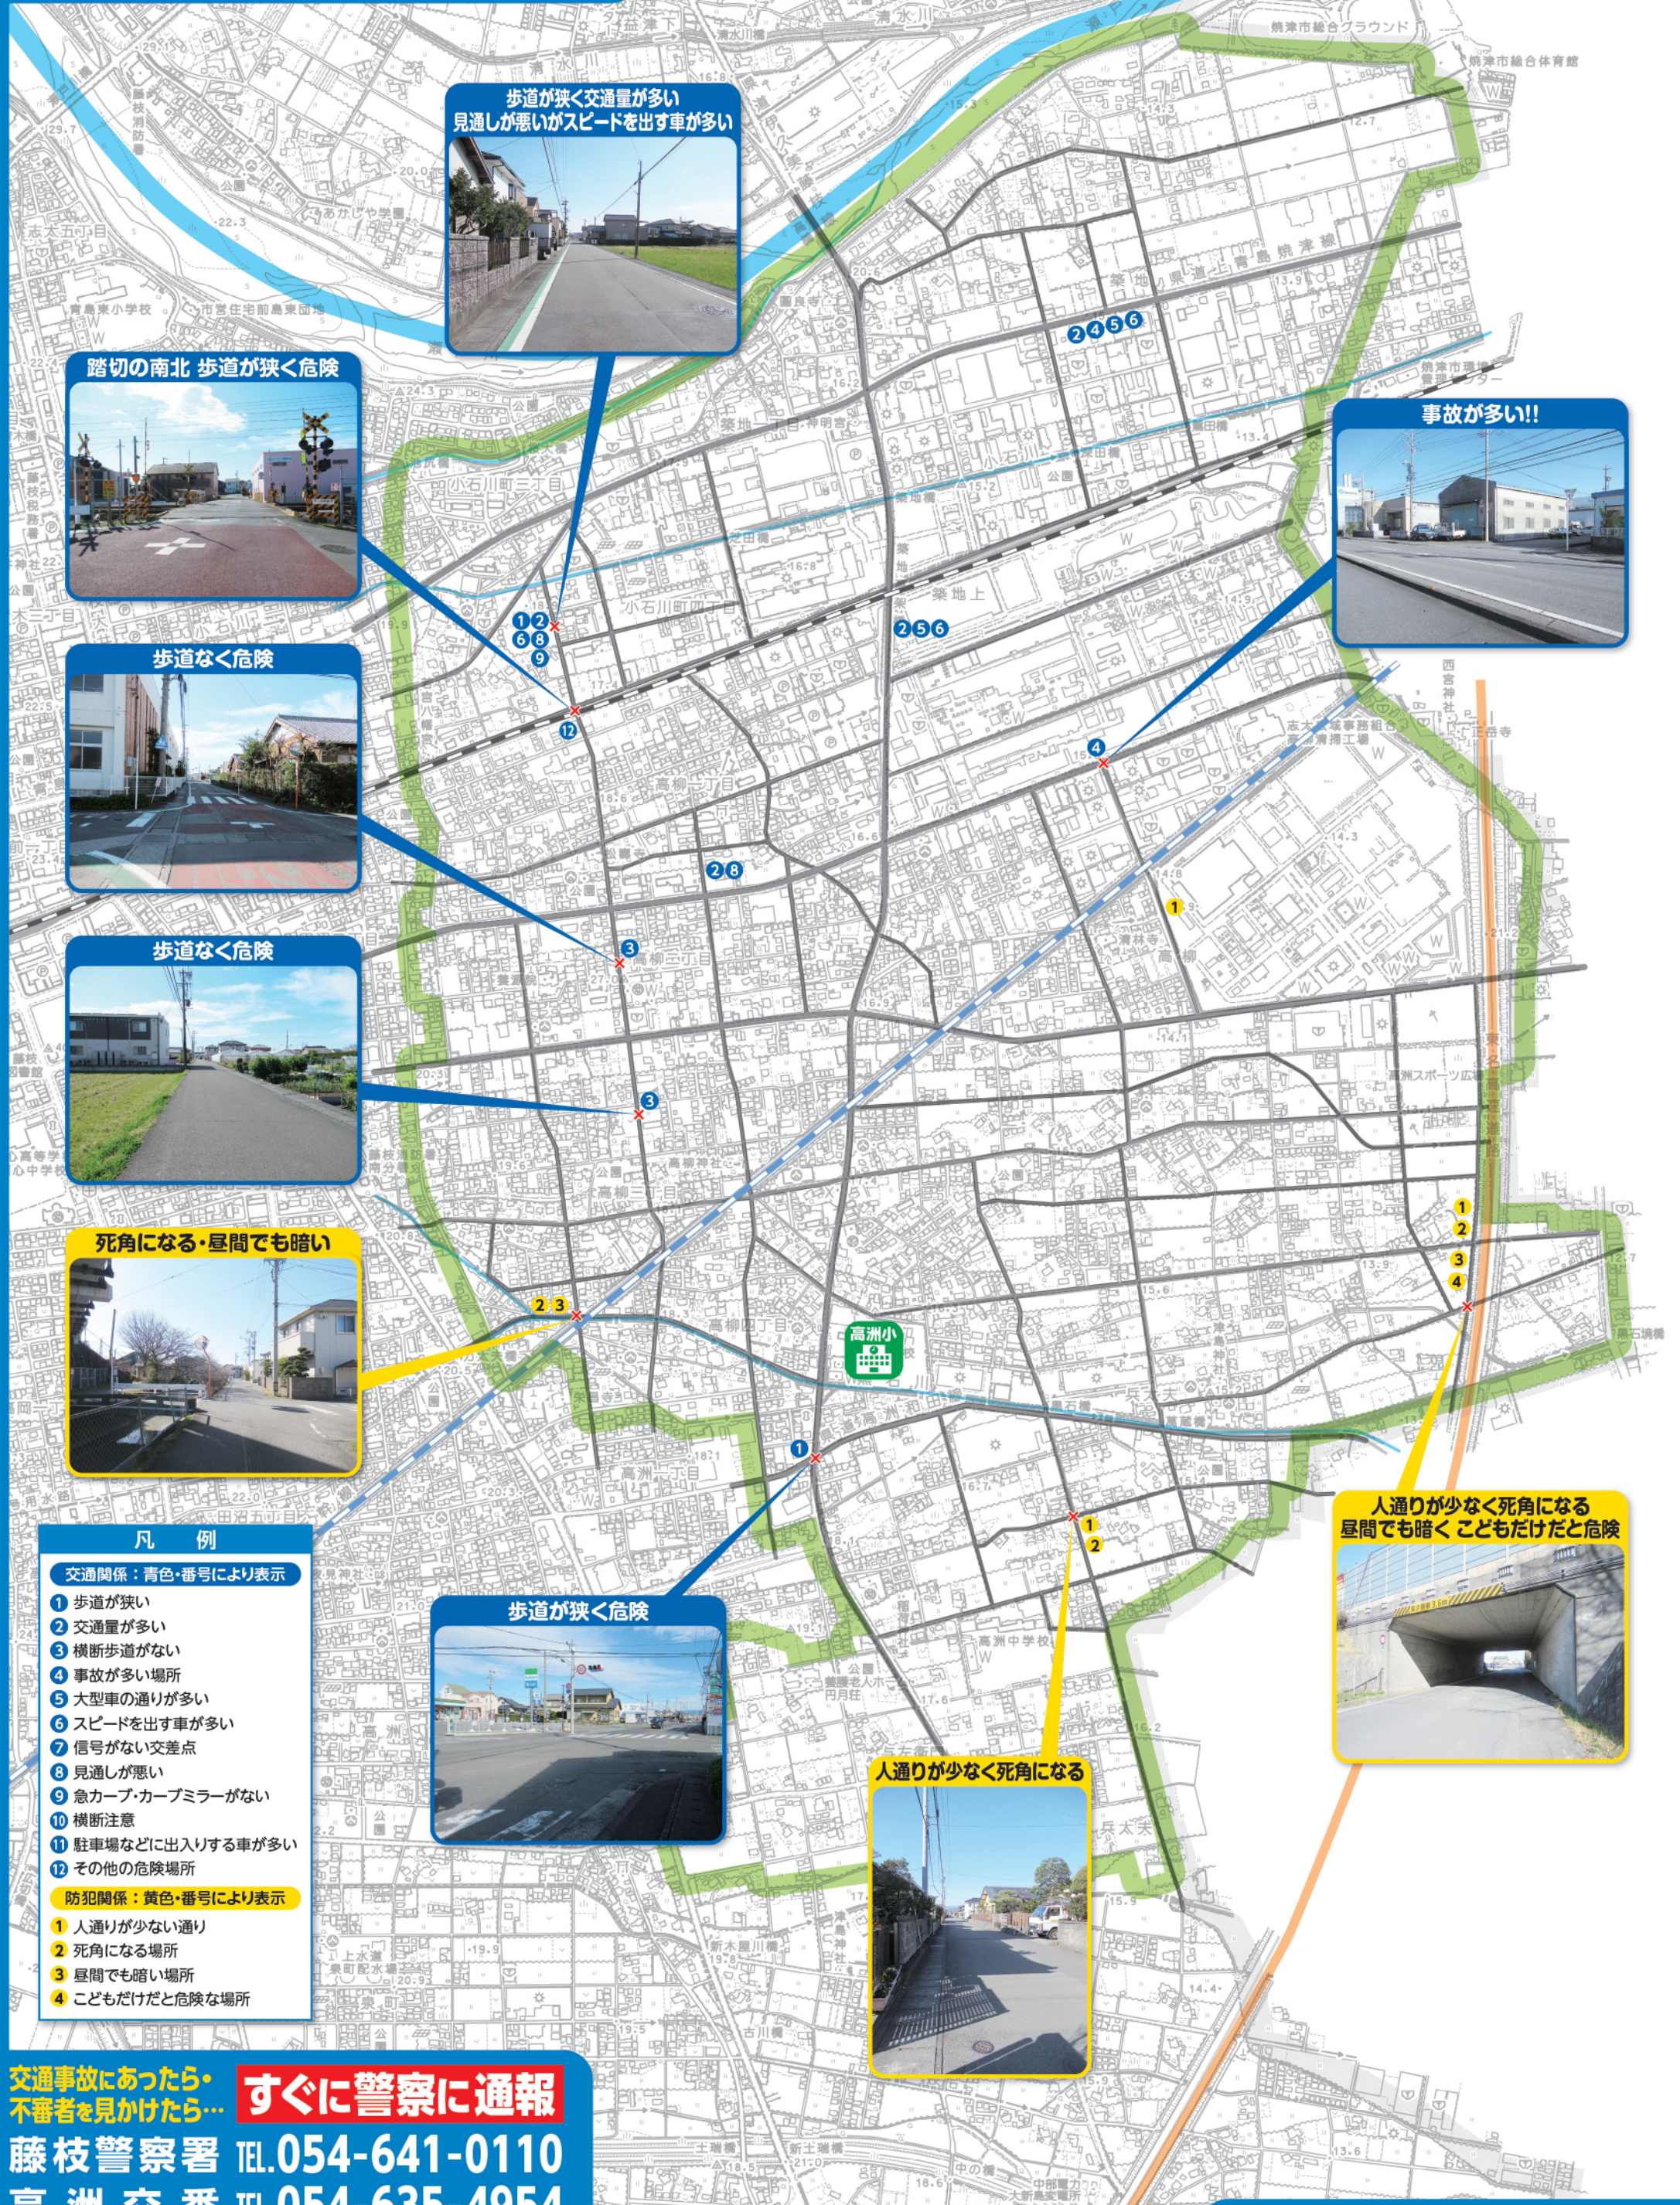

通学路危険箇所マップ

高洲小学校

**歩道が狭く交通量が多い
見通しが悪いがスピードを出す車が多い**

踏切の南北 歩道が狭く危険

歩道なく危険

歩道なく危険

死角になる・昼間でも暗い

事故が多い!!

歩道が狭く危険

人通りが少なく死角になる

**人通りが少なく死角になる
昼間でも暗くこどもだけだと危険**

- 凡 例**
- 交通関係：青色・番号により表示
- 1 歩道が狭い
 - 2 交通量が多い
 - 3 横断歩道がない
 - 4 事故が多い場所
 - 5 大型車の通りが多い
 - 6 スピードを出す車が多い
 - 7 信号がない交差点
 - 8 見通しが悪い
 - 9 急カーブ・カーブミラーがない
 - 10 横断注意
 - 11 駐車場などに出入りする車が多い
 - 12 その他の危険場所
- 防犯関係：黄色・番号により表示
- 1 人通りが少ない通り
 - 2 死角になる場所
 - 3 昼間でも暗い場所
 - 4 こどもだけだと危険な場所