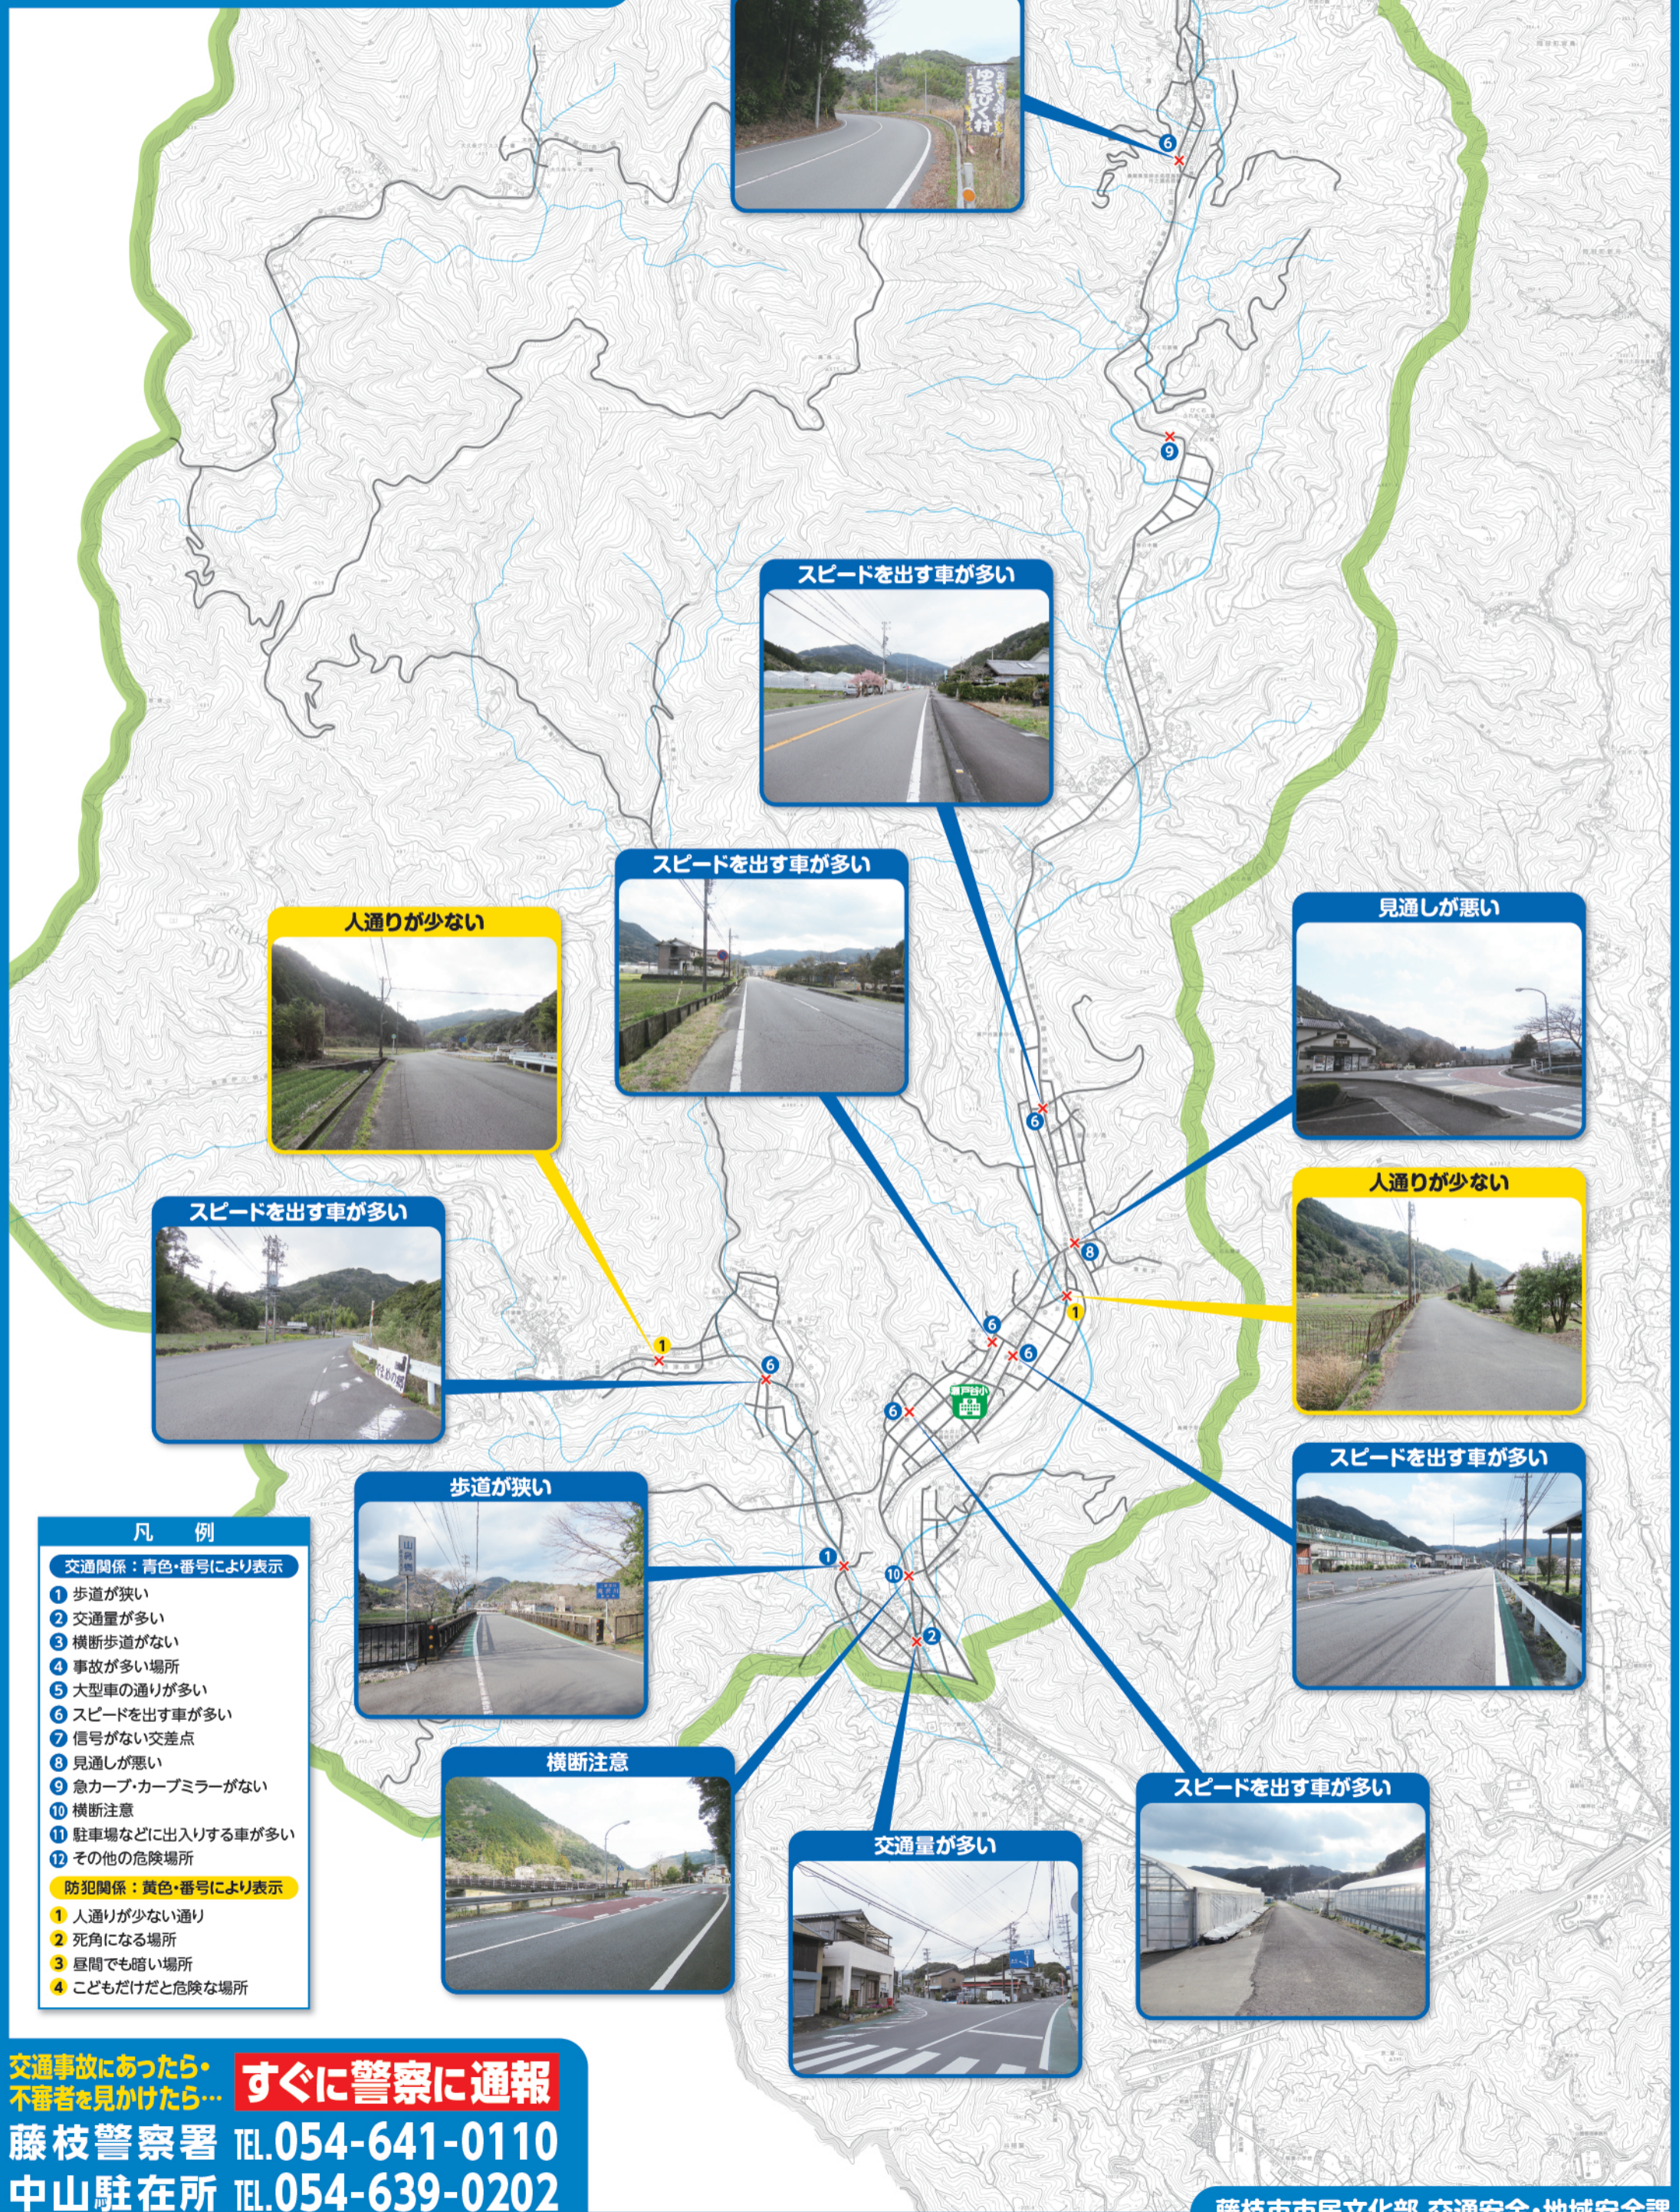

通学路危険箇所マップ

瀬戸谷小学校

- 凡 例**
- 交通関係：青色・番号により表示
- ① 歩道が狭い
 - ② 交通量が多い
 - ③ 横断歩道がない
 - ④ 事故が多い場所
 - ⑤ 大型車の通りが多い
 - ⑥ スピードを出す車が多い
 - ⑦ 信号がない交差点
 - ⑧ 見通しが悪い
 - ⑨ 急カーブ・カーブミラーがない
 - ⑩ 横断注意
 - ⑪ 駐車場などに入出入りする車が多い
 - ⑫ その他の危険場所
- 防犯関係：黄色・番号により表示
- ① 人通りが少ない通り
 - ② 死角になる場所
 - ③ 昼間でも暗い場所
 - ④ こどもだけだと危険な場所

交通事故にあつたら・不審者を見かけたら… **すぐに警察に通報**

藤枝警察署 TEL.054-641-0110

中山駐在所 TEL.054-639-0202