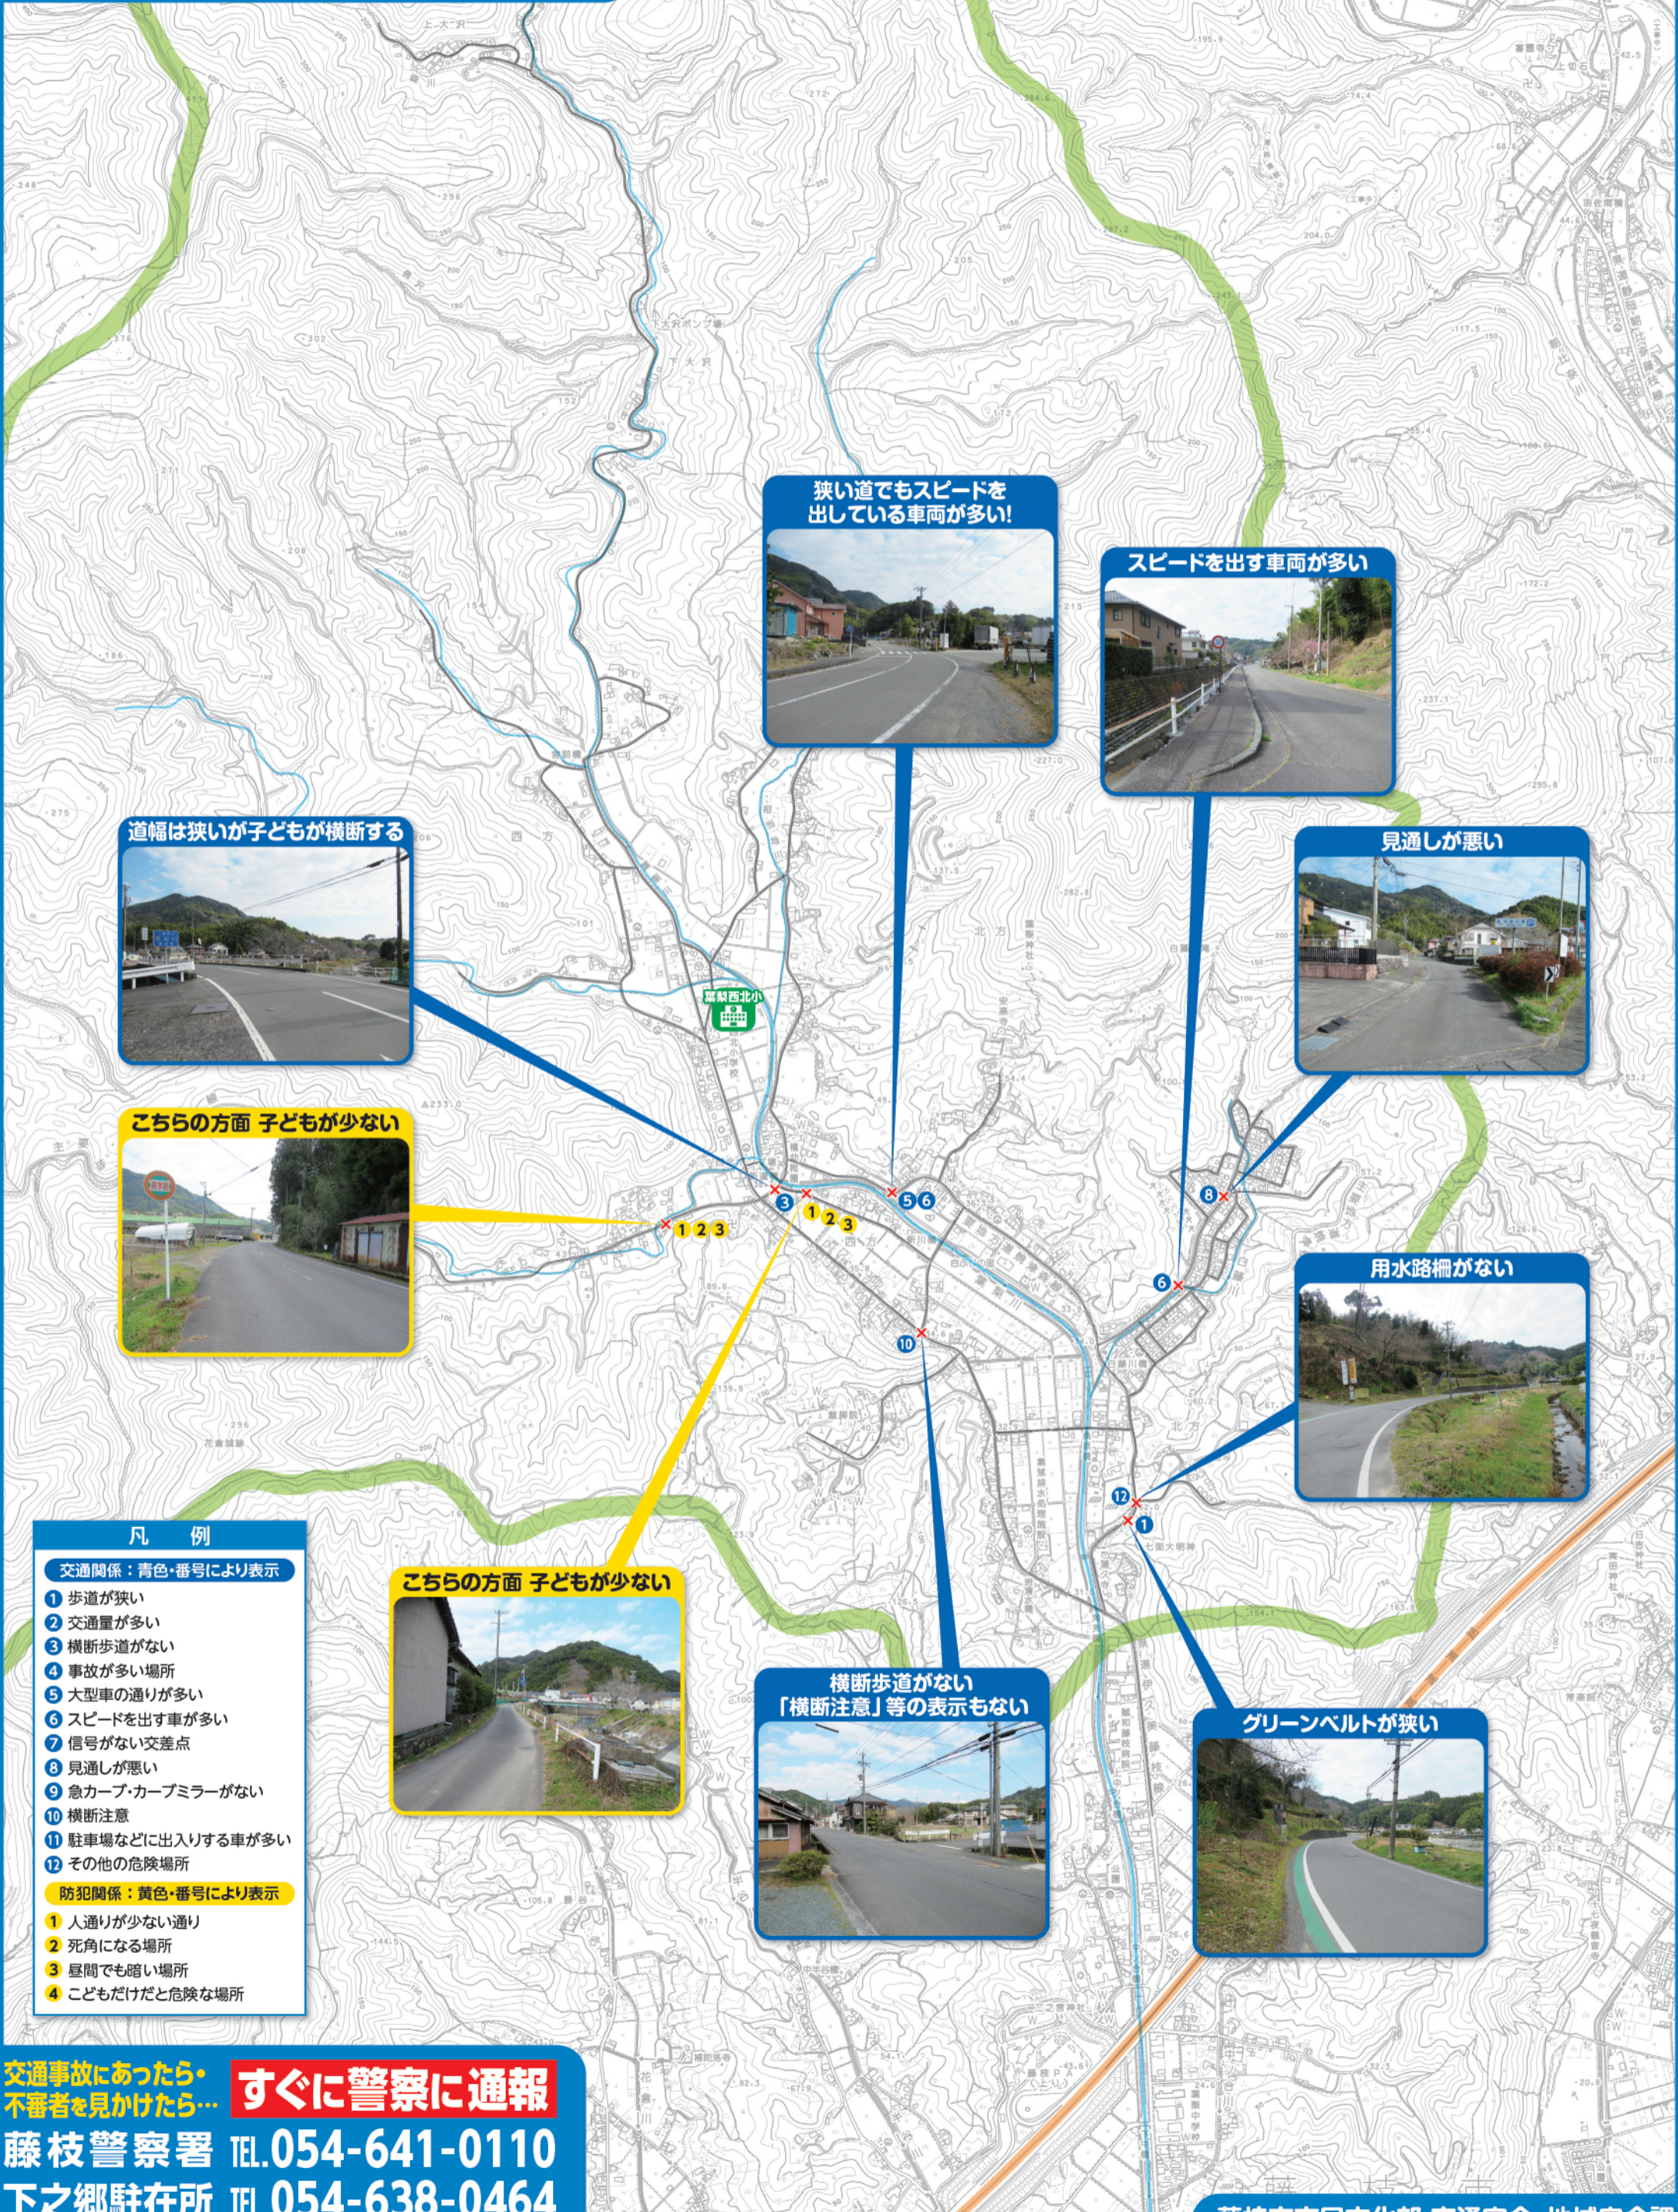

通学路危険箇所マップ

葉梨西北小学校

狭い道でもスピードを出している車両が多い!

スピードを出す車両が多い

道幅は狭いが子どもが横断する

見通しが悪い

こちらの方面 子どもが少ない

用水路柵がない

こちらの方面 子どもが少ない

**横断歩道がない
「横断注意」等の表示もない**

グリーンベルトが狭い

- 凡 例**
- 交通関係：青色・番号により表示
- 1 歩道が狭い
 - 2 交通量が多い
 - 3 横断歩道がない
 - 4 事故が多い場所
 - 5 大型車の通りが多い
 - 6 スピードを出す車が多い
 - 7 信号がない交差点
 - 8 見通しが悪い
 - 9 急カーブ・カーブミラーがない
 - 10 横断注意
 - 11 駐車場などに入ったりする車が多い
 - 12 その他の危険場所
- 防犯関係：黄色・番号により表示
- 1 人通りが少ない通り
 - 2 死角になる場所
 - 3 昼間でも暗い場所
 - 4 こどもだけで危険な場所

交通事故にあつたら・不審者を見かけたら… **すぐに警察に通報**

藤枝警察署 TEL.054-641-0110
下之郷駐在所 TEL.054-638-0464