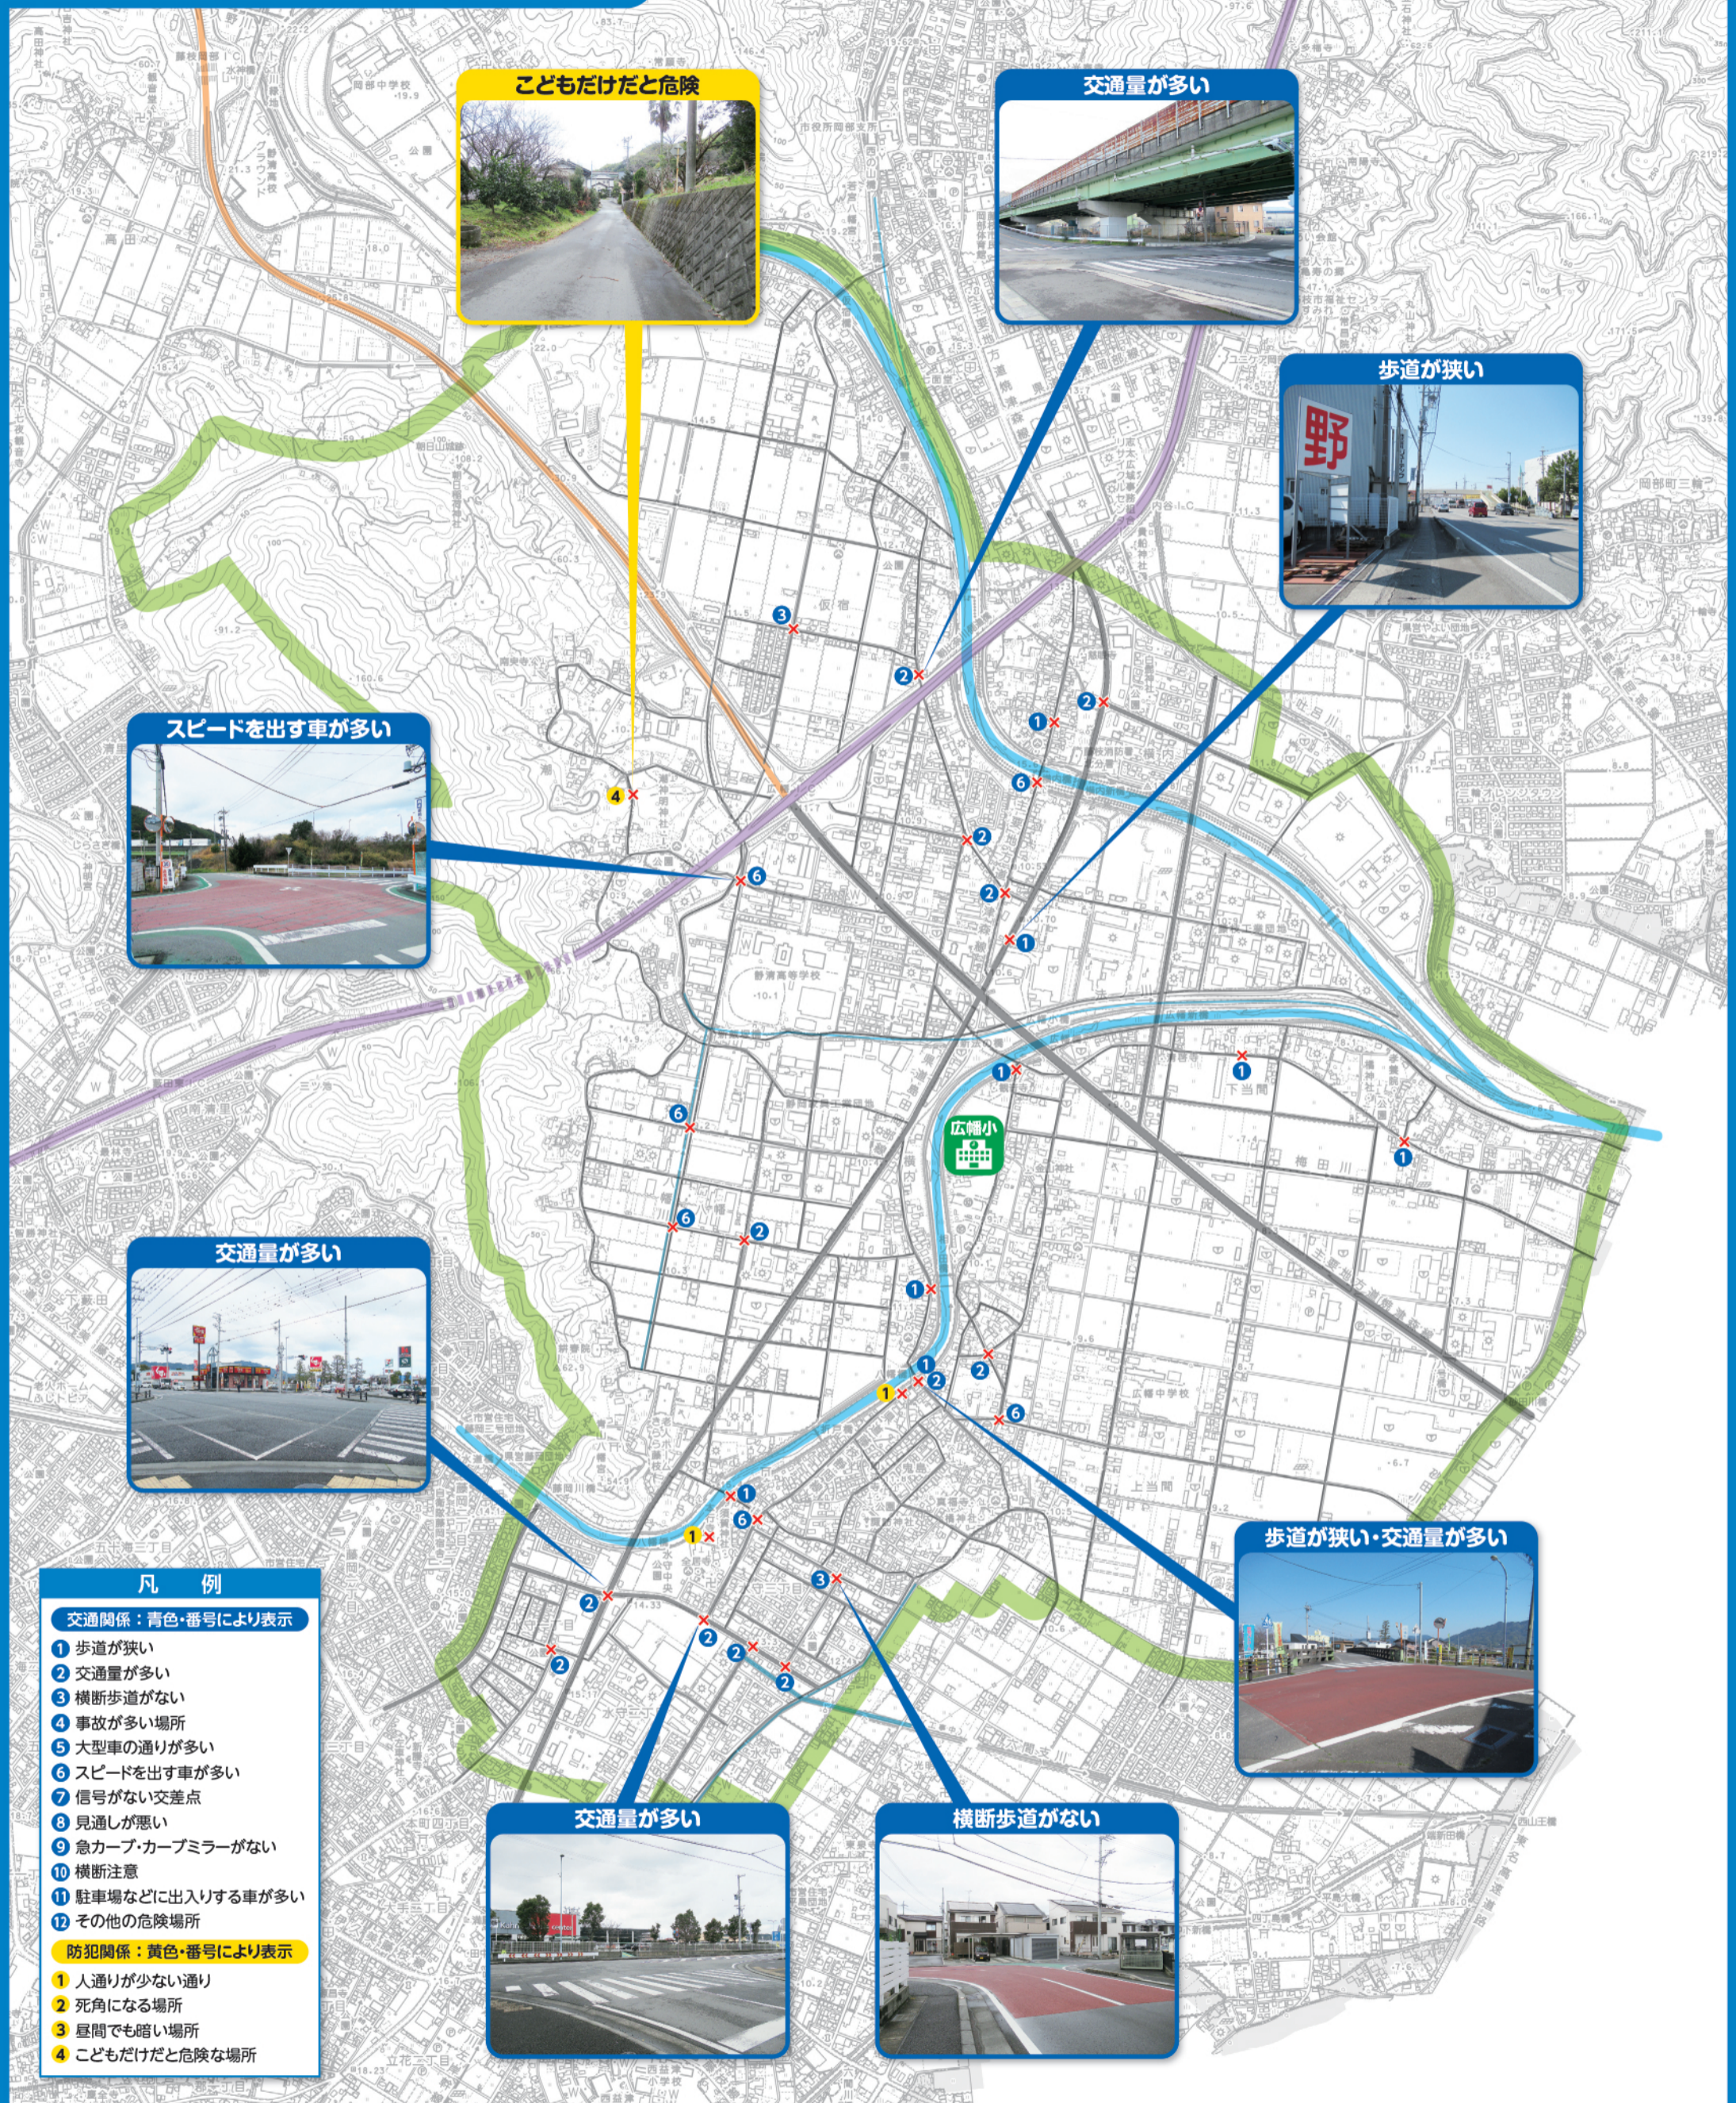

通学路危険箇所マップ

広幡小学校

交通事故にあつたら・不審者を見かけたら… **すぐに警察に通報**

藤枝警察署 TEL.054-641-0110

広幡交番 TEL.054-643-0454