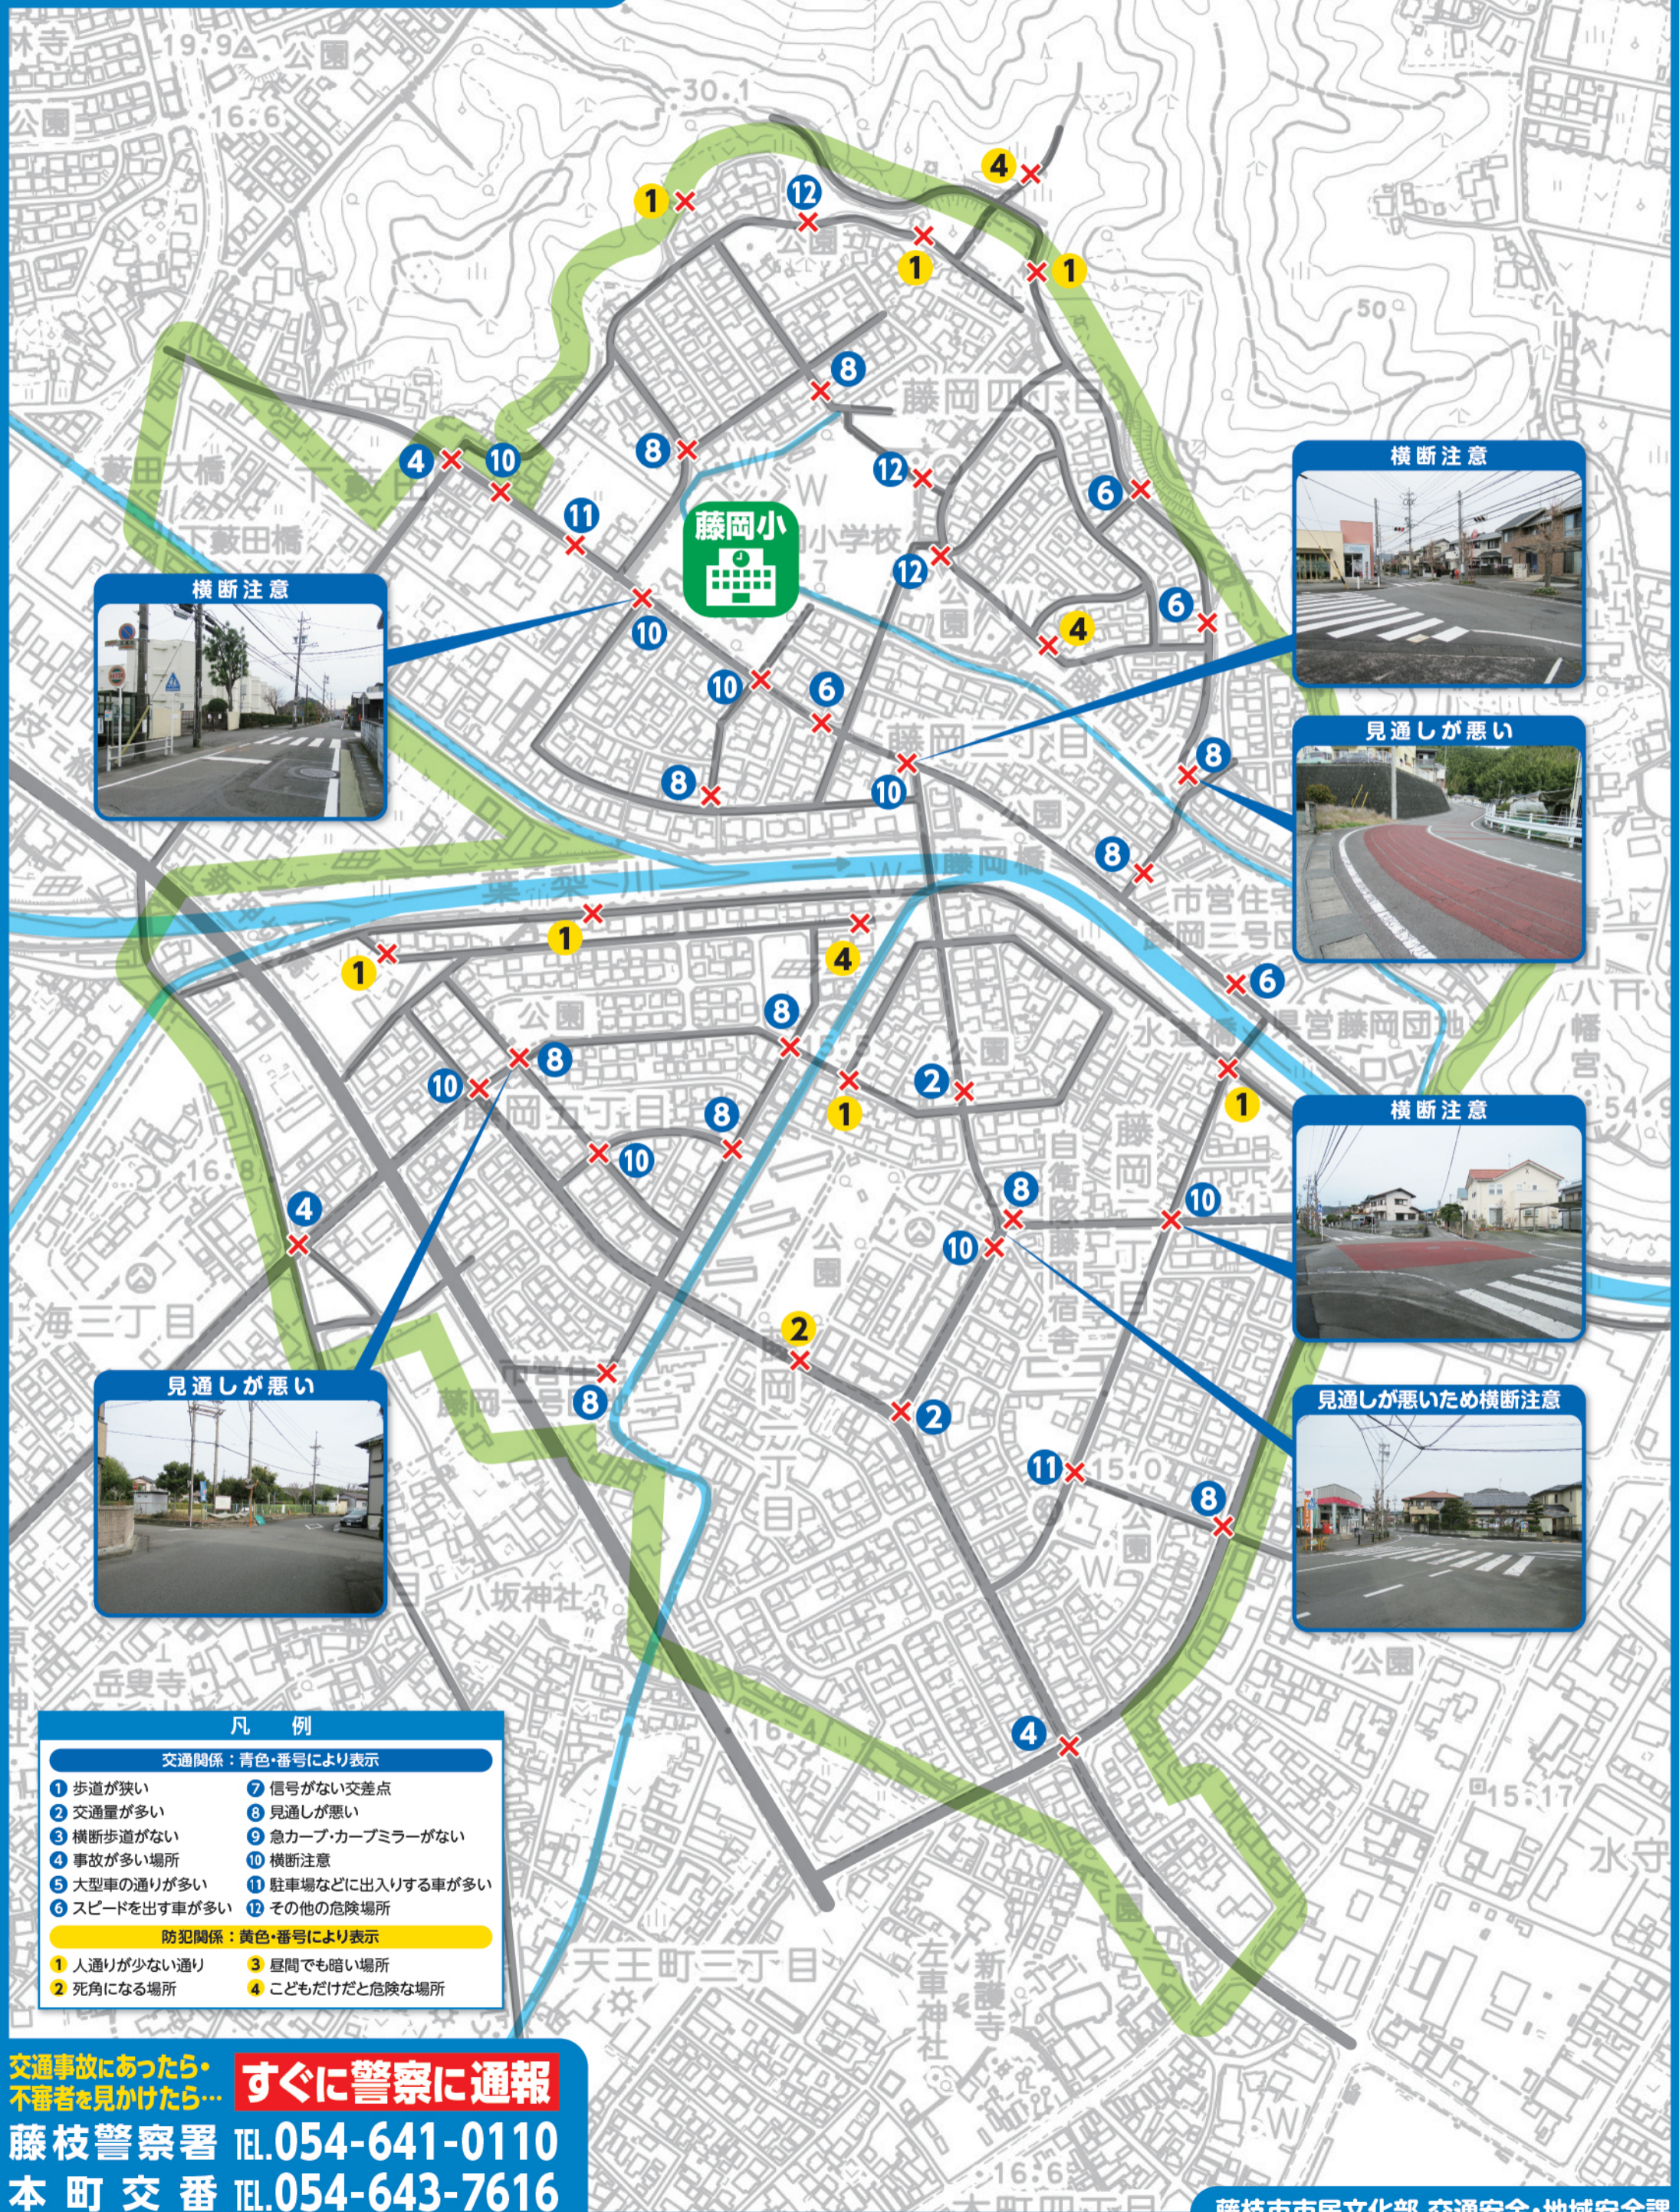

通学路危険箇所マップ

藤岡小学校

凡例

交通関係：青色・番号により表示

1 歩道が狭い	7 信号がない交差点
2 交通量が多い	8 見通しが悪い
3 横断歩道がない	9 急カーブ・カーブミラーがない
4 事故が多い場所	10 横断注意
5 大型車の通りが多い	11 駐車場などに入出入りする車が多い
6 スピードを出す車が多い	12 その他の危険場所

防犯関係：黄色・番号により表示

1 人通りが少ない通り	3 昼間でも暗い場所
2 死角になる場所	4 こどもだけだと危険な場所