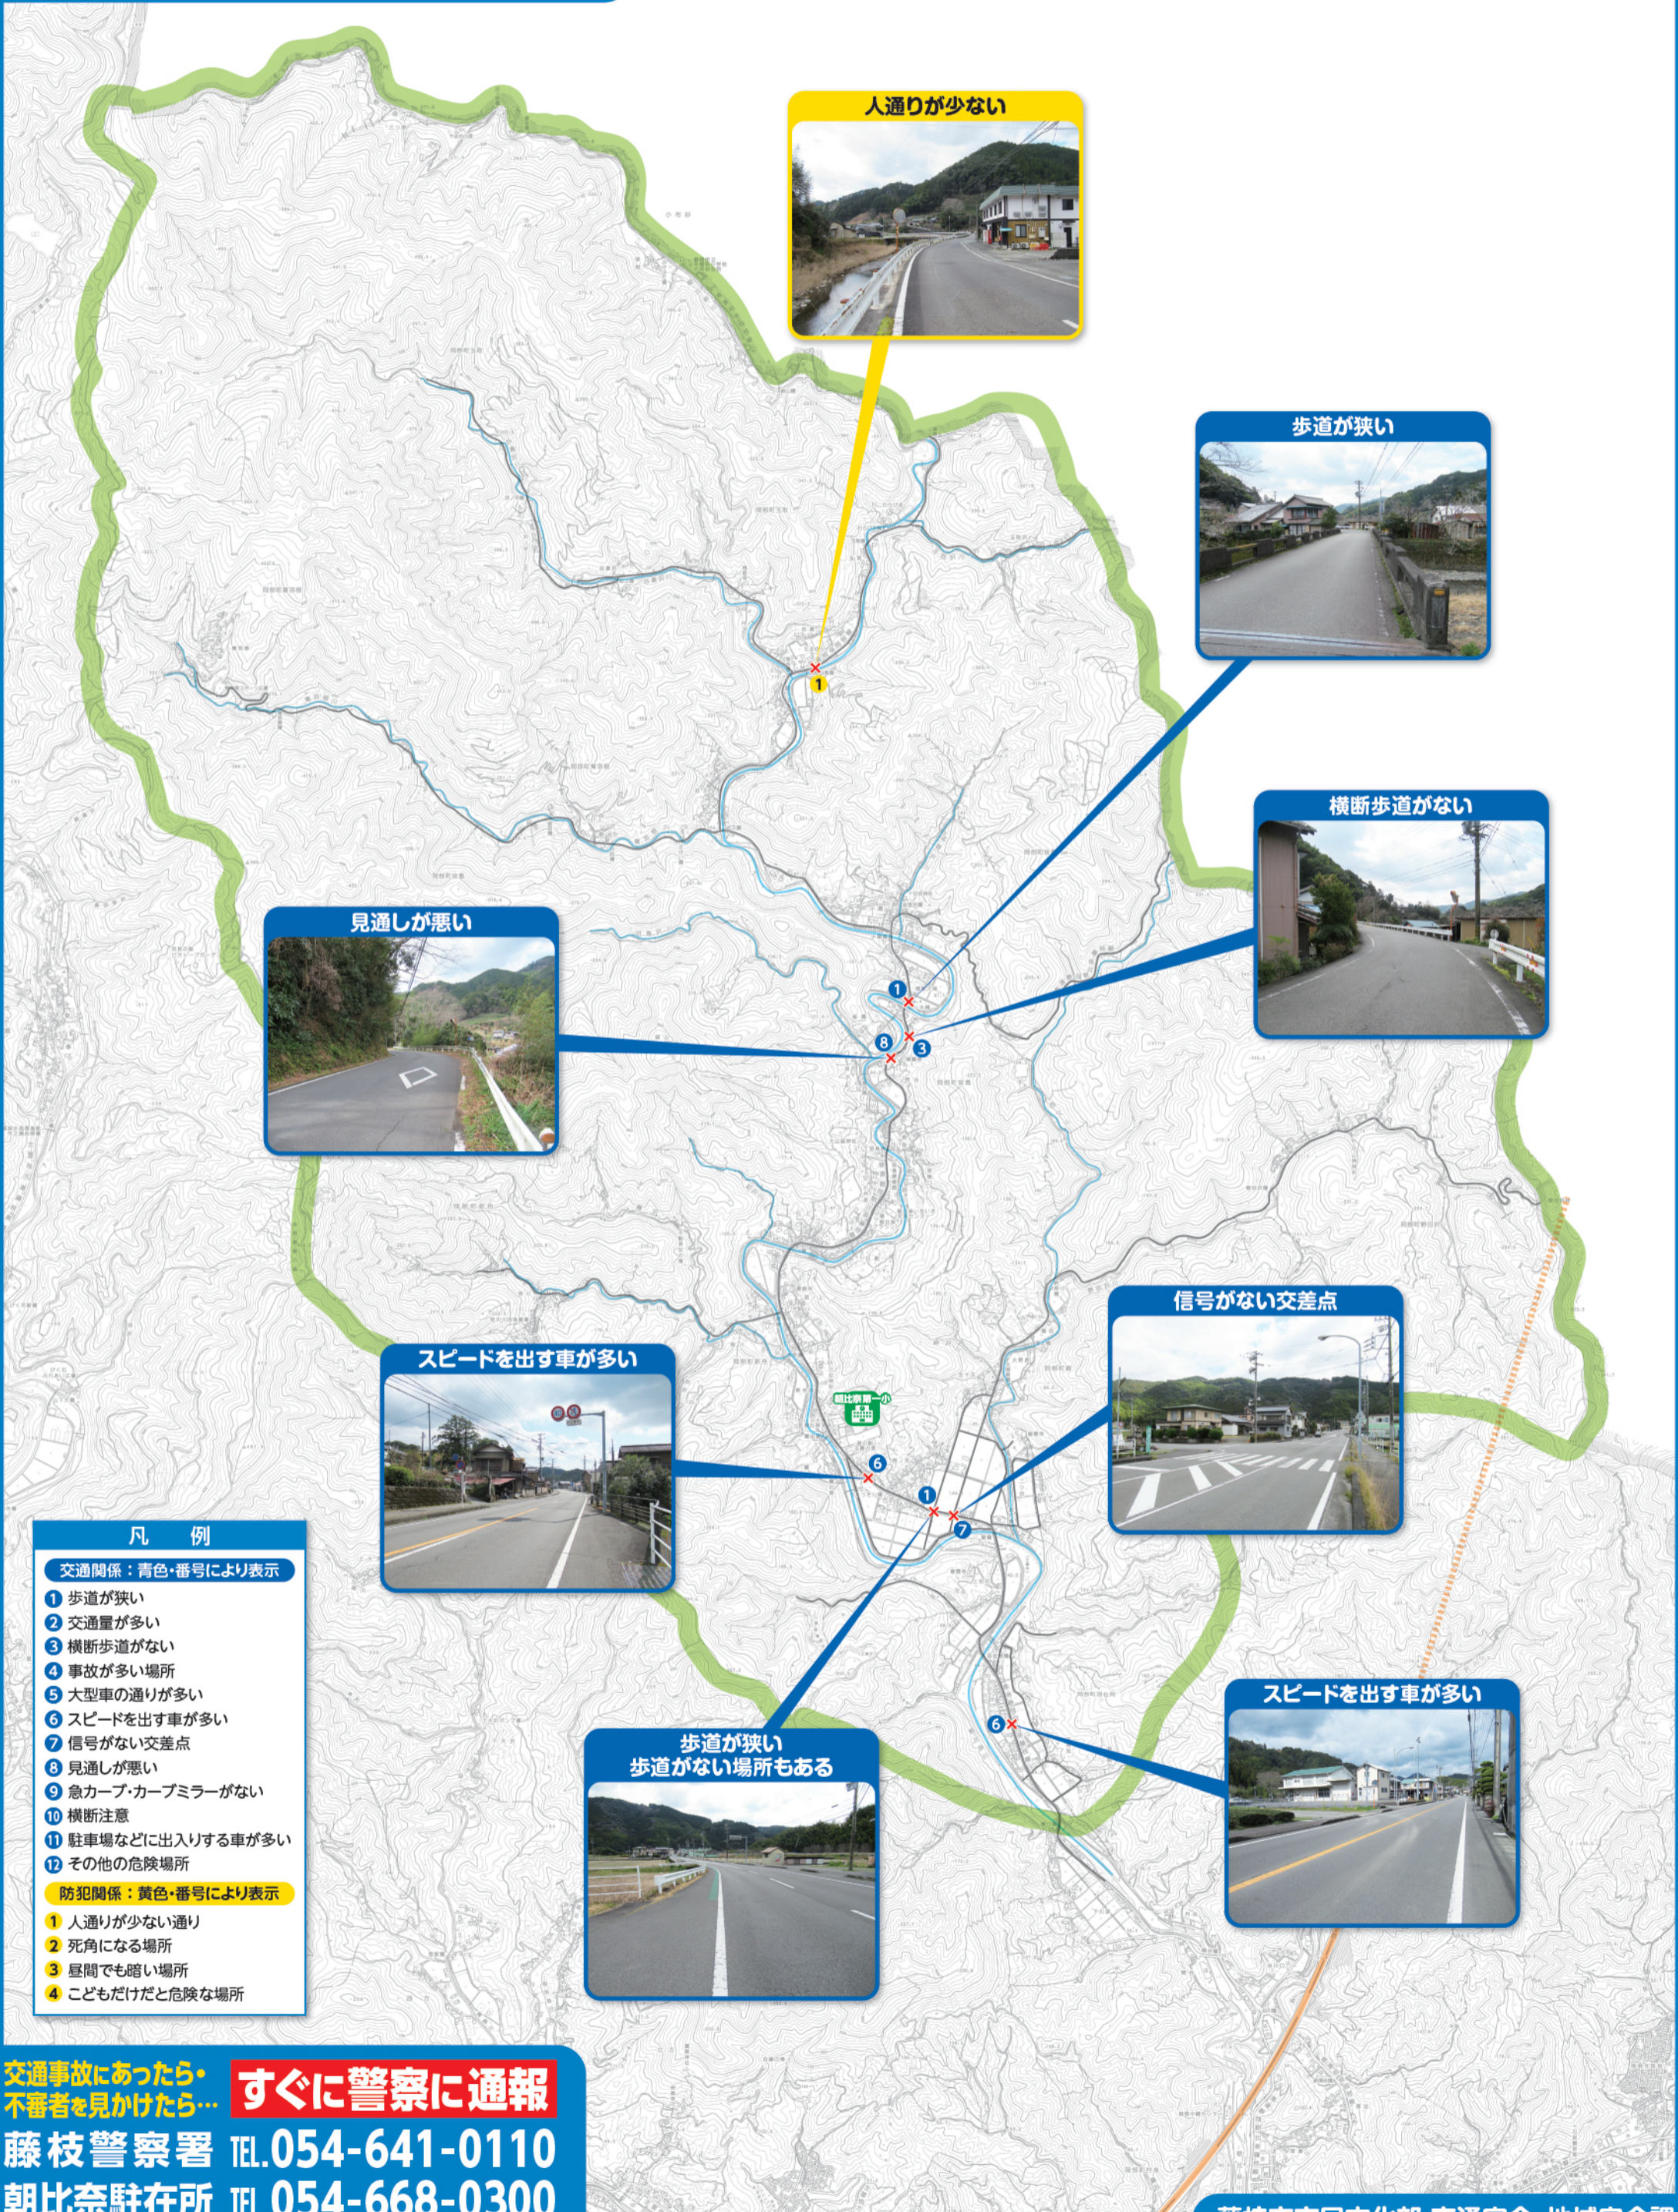

# 通学路危険箇所マップ

## 朝比奈第一小学校

- 凡 例**
- 交通関係：青色・番号により表示
- ① 歩道が狭い
  - ② 交通量が多い
  - ③ 横断歩道がない
  - ④ 事故が多い場所
  - ⑤ 大型車の通りが多い
  - ⑥ スピードを出す車が多い
  - ⑦ 信号がない交差点
  - ⑧ 見通しが悪い
  - ⑨ 急カーブ・カーブミラーがない
  - ⑩ 横断注意
  - ⑪ 駐車場などに入り出る車が多い
  - ⑫ その他の危険場所
- 防犯関係：黄色・番号により表示
- ① 人通りが少ない通り
  - ② 死角になる場所
  - ③ 昼間でも暗い場所
  - ④ こどもだけだと危険な場所

交通事故にあつたら・不審者を見かけたら… **すぐに警察に通報**

藤枝警察署 TEL.054-641-0110  
朝比奈駐在所 TEL.054-668-0300