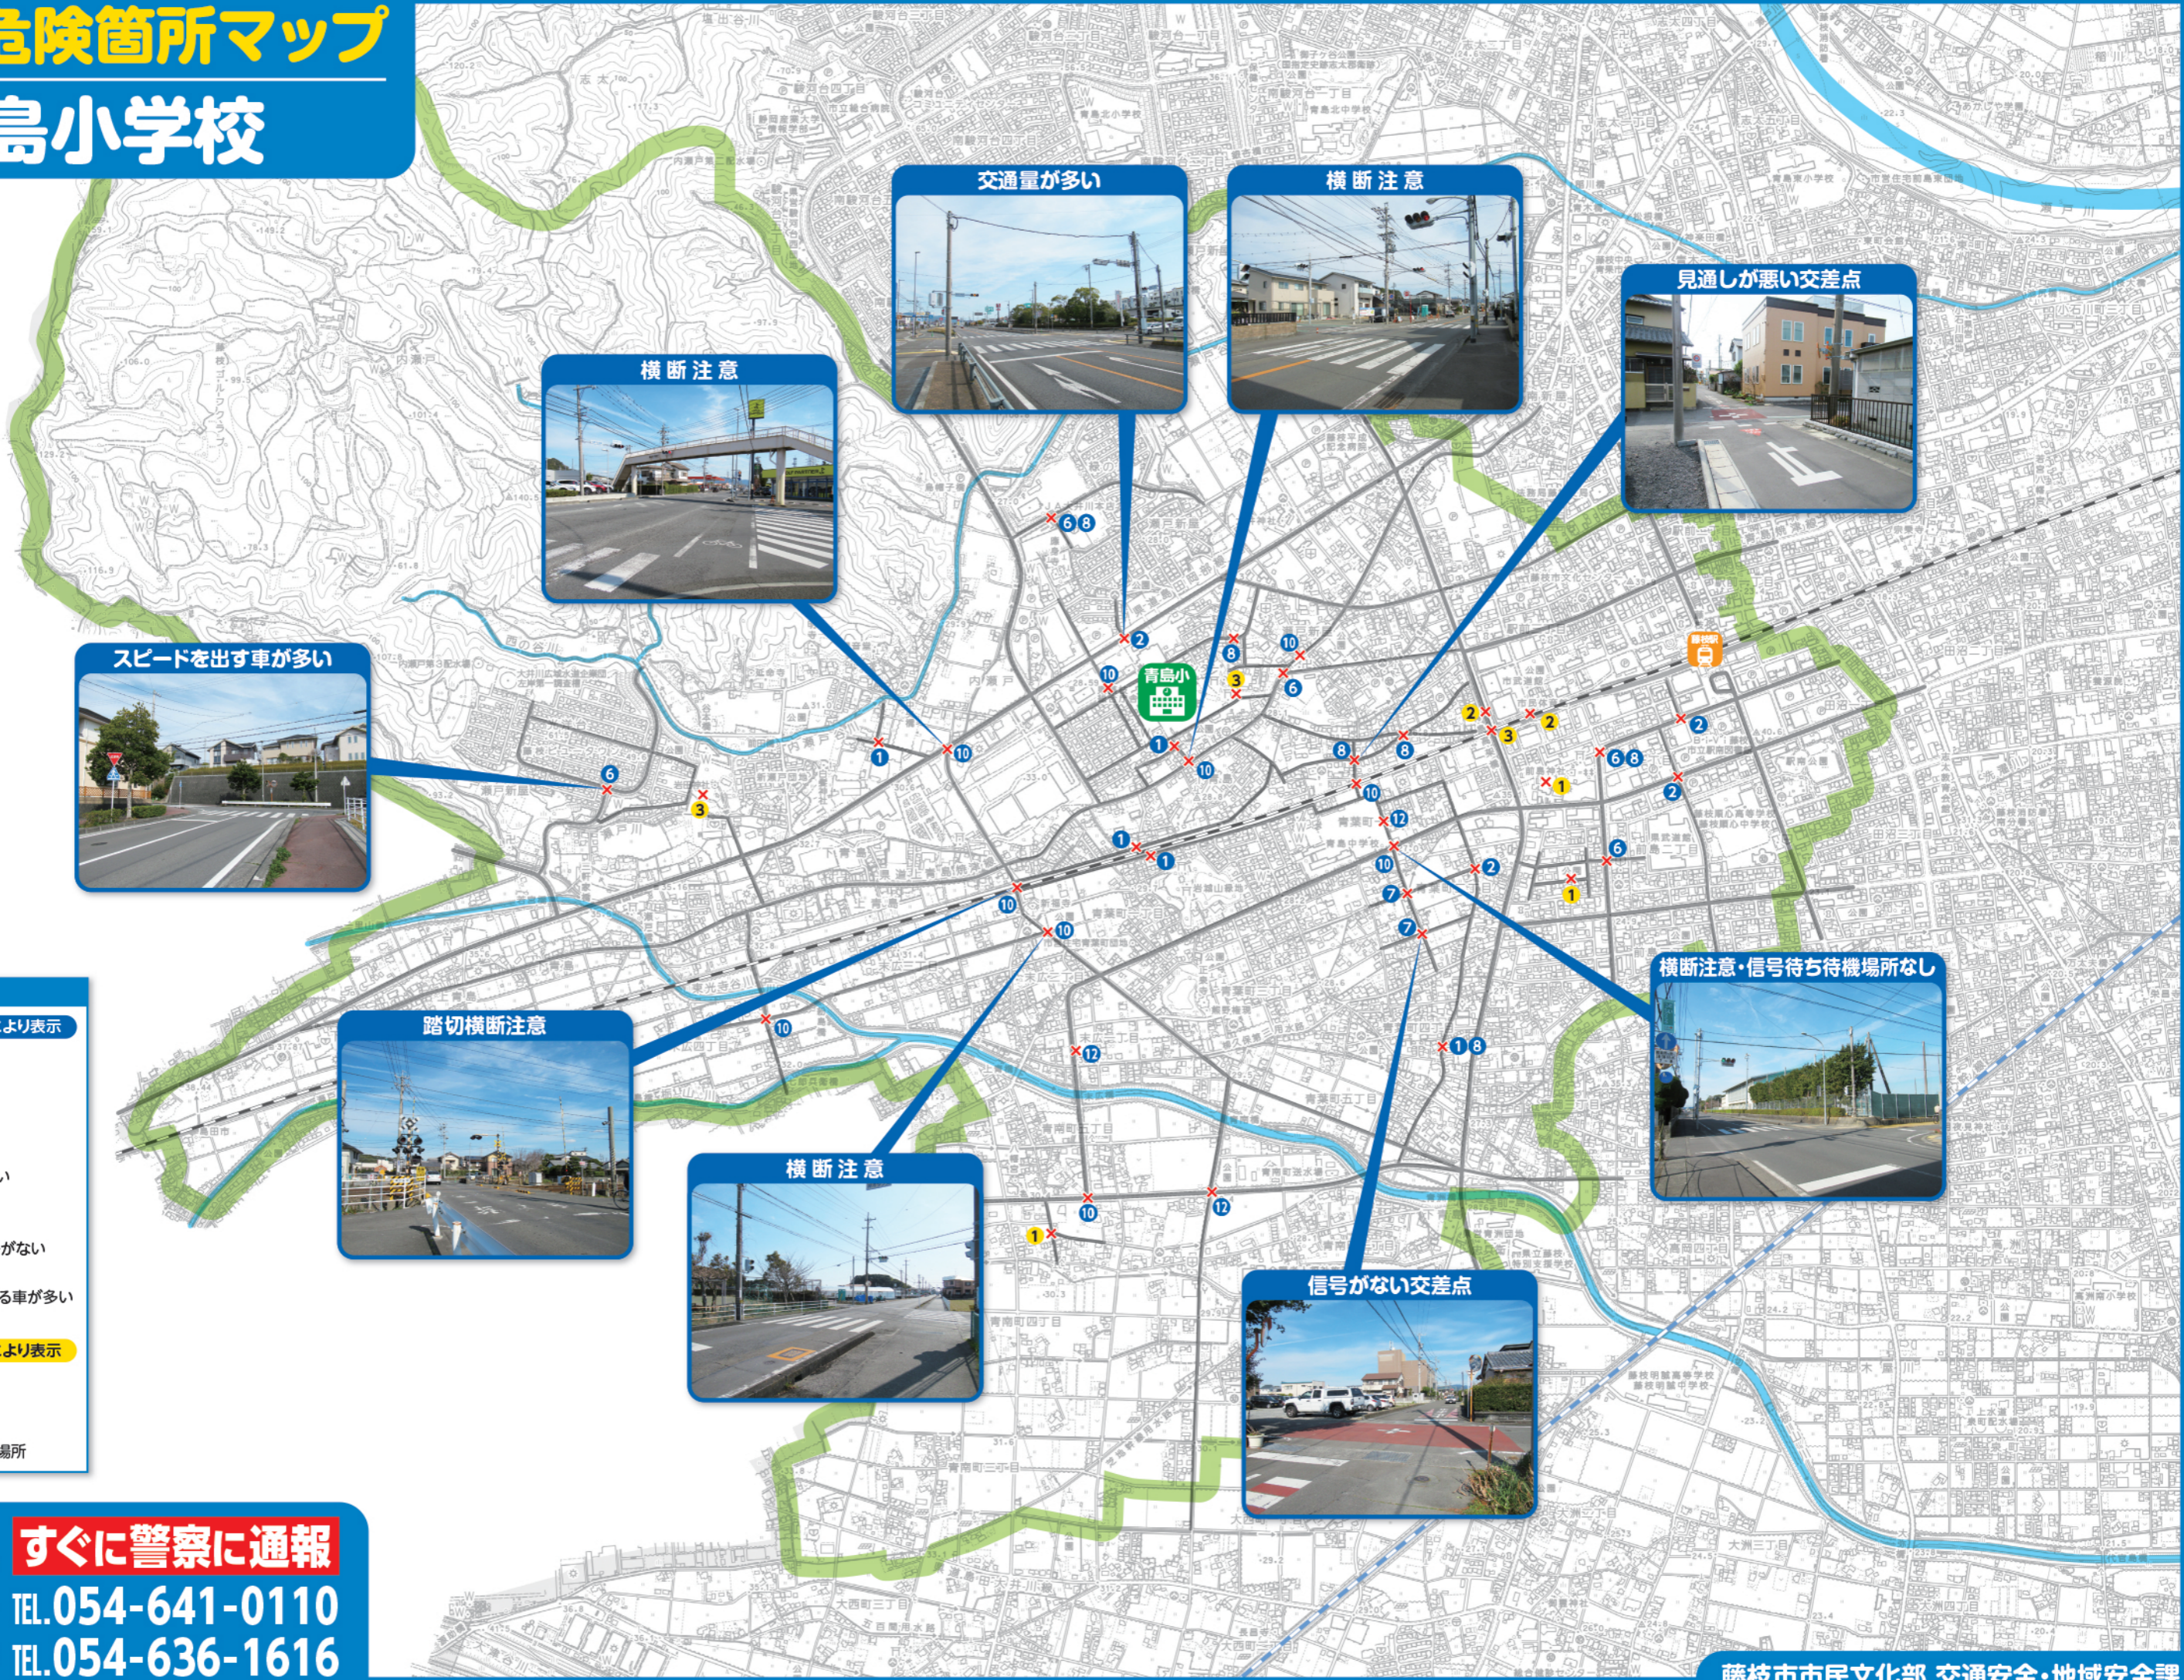

通学路危険箇所マップ

青島小学校

- 凡 例
- 交通関係：青色・番号により表示
- ① 歩道が狭い
 - ② 交通量が多い
 - ③ 横断歩道がない
 - ④ 事故が多い場所
 - ⑤ 大型車の通りが多い
 - ⑥ スピードを出す車が多い
 - ⑦ 信号がない交差点
 - ⑧ 見通しが悪い
 - ⑨ 急カーブ・カーブミラーがない
 - ⑩ 横断注意
 - ⑪ 駐車場などに出入りする車が多い
 - ⑫ その他の危険場所
- 防犯関係：黄色・番号により表示
- ① 人通りが少ない通り
 - ② 死角になる場所
 - ③ 昼間でも暗い場所
 - ④ こどもだけだと危険な場所