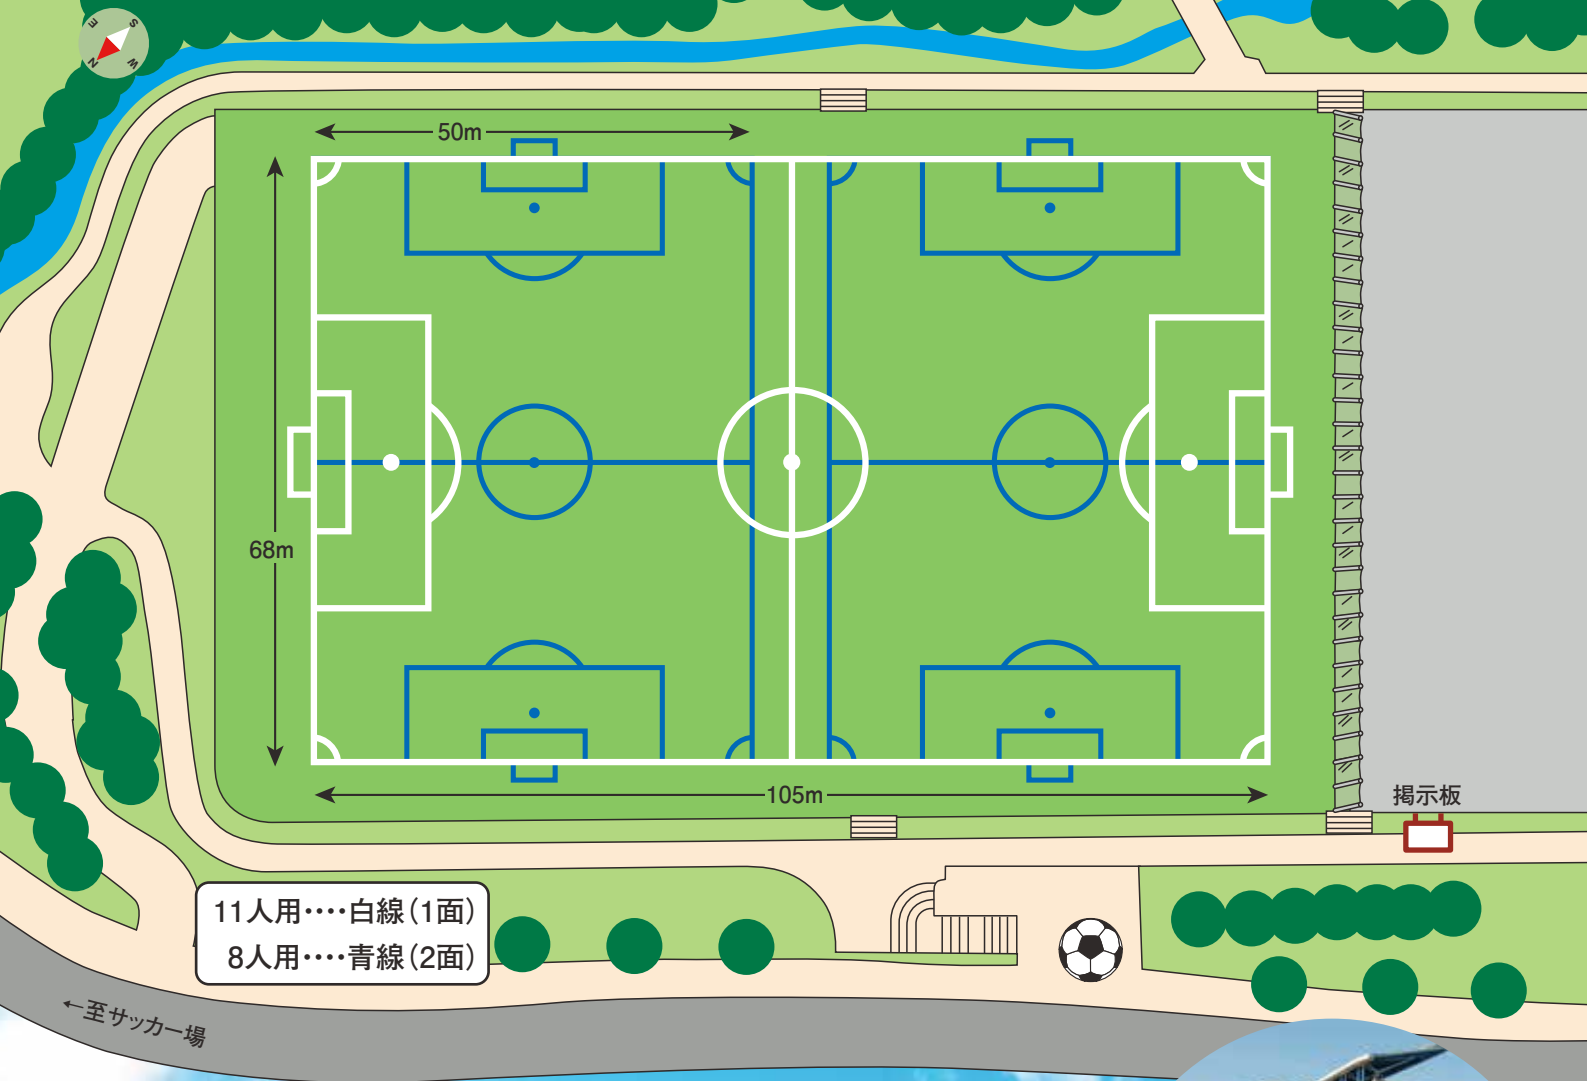

多目的広場 人工芝広場

◆整備概要

人工芝舗装工(ロングパイル人工芝) A=8,472㎡

※サッカーコート1面、または、8人制コート2面(JFA公認)

※市民等からの寄附金、スポーツ振興くじ助成金を
事業費の一部として活用

◆利用方法

人工芝広場の利用は、従来の天然芝広場と同じく、誰でも自由に利用が可能です。ただし、サッカーの試合等で専用利用がある場合は、利用が制限されます。

(専用利用の有無は、藤枝総合運動公園までお問い合わせいただくか、多目的広場内にある掲示版でご確認いただけます。)