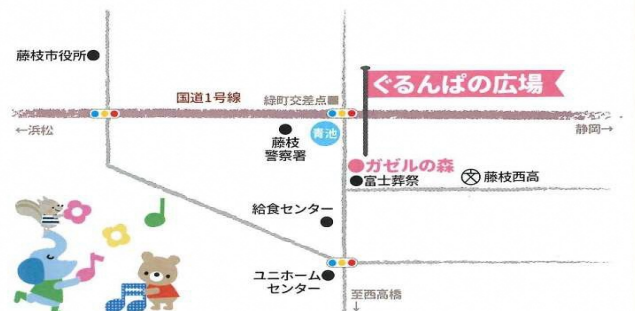

### 出張ぐるんぱの広場

#### (要予約)

10:00~11:00

場所: 西益津地区交流センター(和室)  
~音楽リトミック~

対象: 1歳7か月~未就園児

申し込みは5月25日(月)9:00から

電話で予約を受け付けます。

「出張ぐるんぱの広場」で  
予約してください。(10組)

### 「子育て相談」

初めての子育てで戸惑ったり、子どもにどう関わ  
ったら良いのかわからなかったり、うちの子、よ  
その子とちょっと違うのかしら?...等々、何でも  
ご相談に乗らせていただきます。

みんな  
あそびにきてね!

### ぐるんぱ写真館

箱車にアンパンマンとコキンちゃんを乗  
せて出発! 運転手さん、大活躍だね♪

砂場で夢中になって遊んでいる姿  
をパチリ! いいお顔だね♥

【支援室利用時間】月~金 9:00~12:00 / 14:00~16:00(祝日を除く)

いろいろな玩具やみんなが楽しめる遊びを  
たくさん揃えてお待ちしております。

ぐるんぱの広場 スタッフより