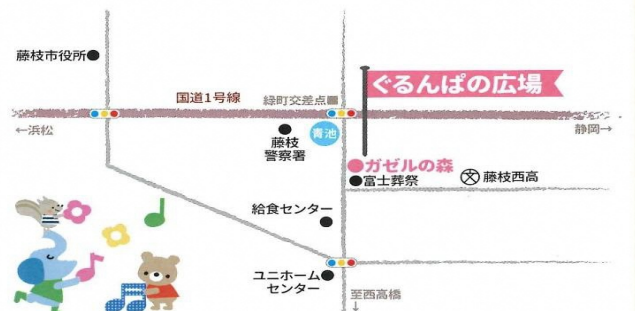

### 《今月のぐるんぱ》

今年も水遊びが始まりました。

### ぐるんぱ写真館

出張ぐるんぱの広場は親子リトミックランドさんをお招きして音楽リトミックを行いました♪

### 【お知らせ】

月～金曜日の9時から11時まで、ぐるんぱの庭で水遊びを行います。但し、暑さ指数が31℃以上になった場合は中止とします。

みんな  
あそびにきてね!

【支援室利用時間】 月～金 9:00～12:00 / 14:00～16:00 (祝日を除く)

いろいろな玩具やみんなが楽しめる遊びを  
たくさん揃えてお待ちしております。

ぐるんぱの広場 スタッフより