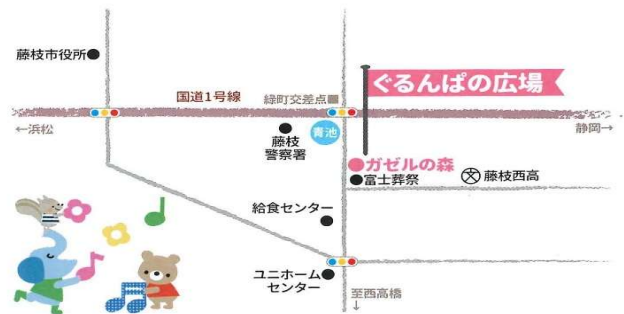

### 《今月のぐるんぱ》

出張ぐるんぱの広場ではスマイルホールのスタッフさんと運動遊びをしました！

### 「子育て相談」

初めての子育てで戸惑ったり、子どもにどう関わったら良いのかわからなかったり、うちの子、よその子とちょっと違うのかしら？…等々、何でもご相談に乗らせていただきます。

みんなあそびにきてね！

### ぐるんぱ写真館

大好きなママと一緒にハートのポーズを作って見せてくれたね♡

ニコニコ笑顔で遊んでいたお友達☺カメラを向けたら不思議そうな顔に変わったね。

【支援室利用時間】月～金 9:00～12:00 / 14:00～16:00 (祝日を除く)

いろいろな玩具やみんなが楽しめる遊びをたくさん揃えてお待ちしております。

ぐるんぱの広場 スタッフより