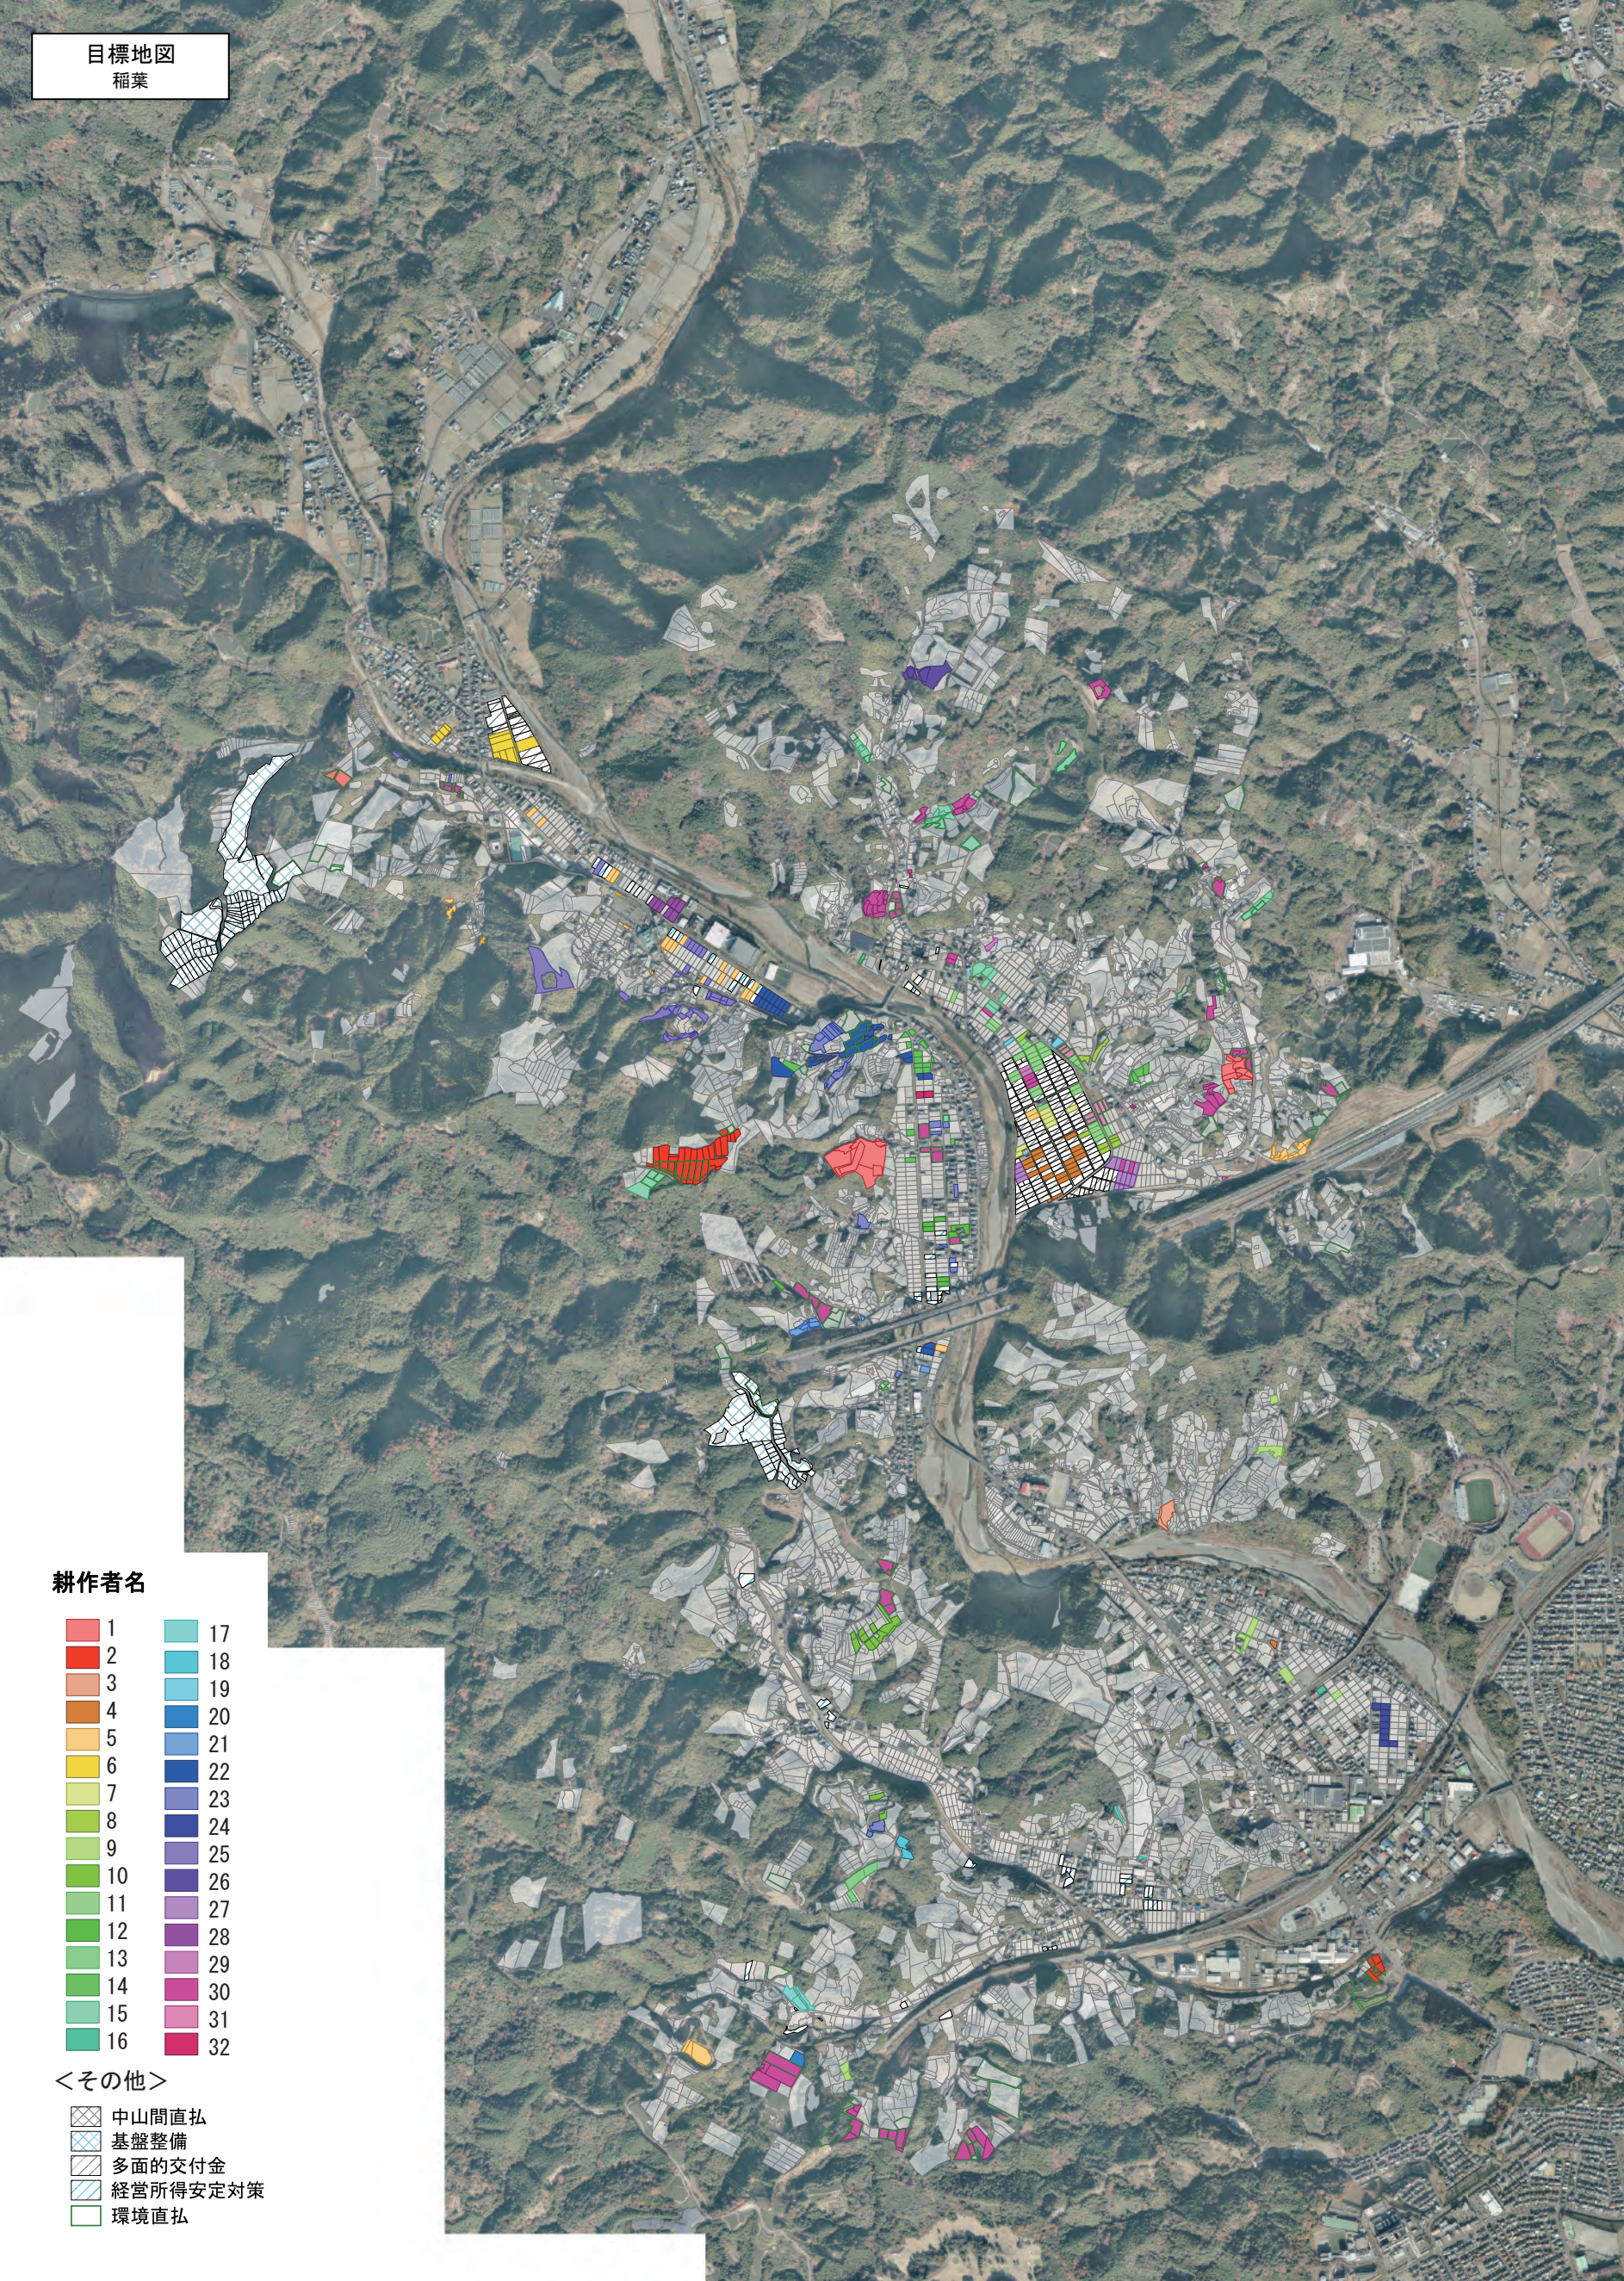

目標地図
稲葉

耕作者名

- | | |
|----|----|
| 1 | 17 |
| 2 | 18 |
| 3 | 19 |
| 4 | 20 |
| 5 | 21 |
| 6 | 22 |
| 7 | 23 |
| 8 | 24 |
| 9 | 25 |
| 10 | 26 |
| 11 | 27 |
| 12 | 28 |
| 13 | 29 |
| 14 | 30 |
| 15 | 31 |
| 16 | 32 |

<その他>

-  中山間直払
-  基盤整備
-  多面的交付金
-  経営所得安定対策
-  環境直払