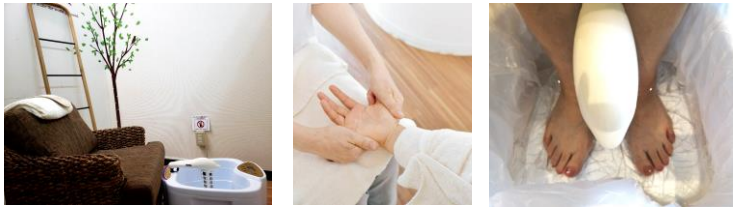

フジエダ ショップ ニュース

開業のお手伝いをした
お店を紹介します！

No.22

開業チャンス応援事業補助金で開業したお店を紹介！

みるて Labo

肌荒れした手や身体の疲れを優しく見る「みるて Labo」。アロマハンドトリートメントが人気で身体の疲れや冷えは足湯デトックスがオススメ。着替えの必要もなく、気軽に簡単に通うことができる！

◎藤枝市田沼1-24-8

プレシャス田沼2階Dラボ内