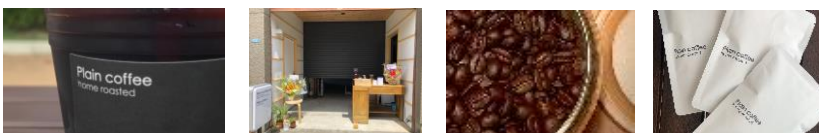

🕒 9時~17時

休 月(土日不定休) 🚗 無

¥ フリーコースや席だけ料金など様々

少しでもミシンを使いたい！  
という気持ちに寄り添ってくれる  
素敵なお店です。

Sakaguchi シロ

✉ インスタ or フェイスブックのDM又は以下へメール  
plaincoffee25@gmail.com

🕒 9時~17時

休 不定休 🚗 無

¥ コーヒー 400円~

シェアという新しい形！  
建築事務所がプロデュースするシンブルでおしゃれなデザインにも注目！

Sakaguchi シロ