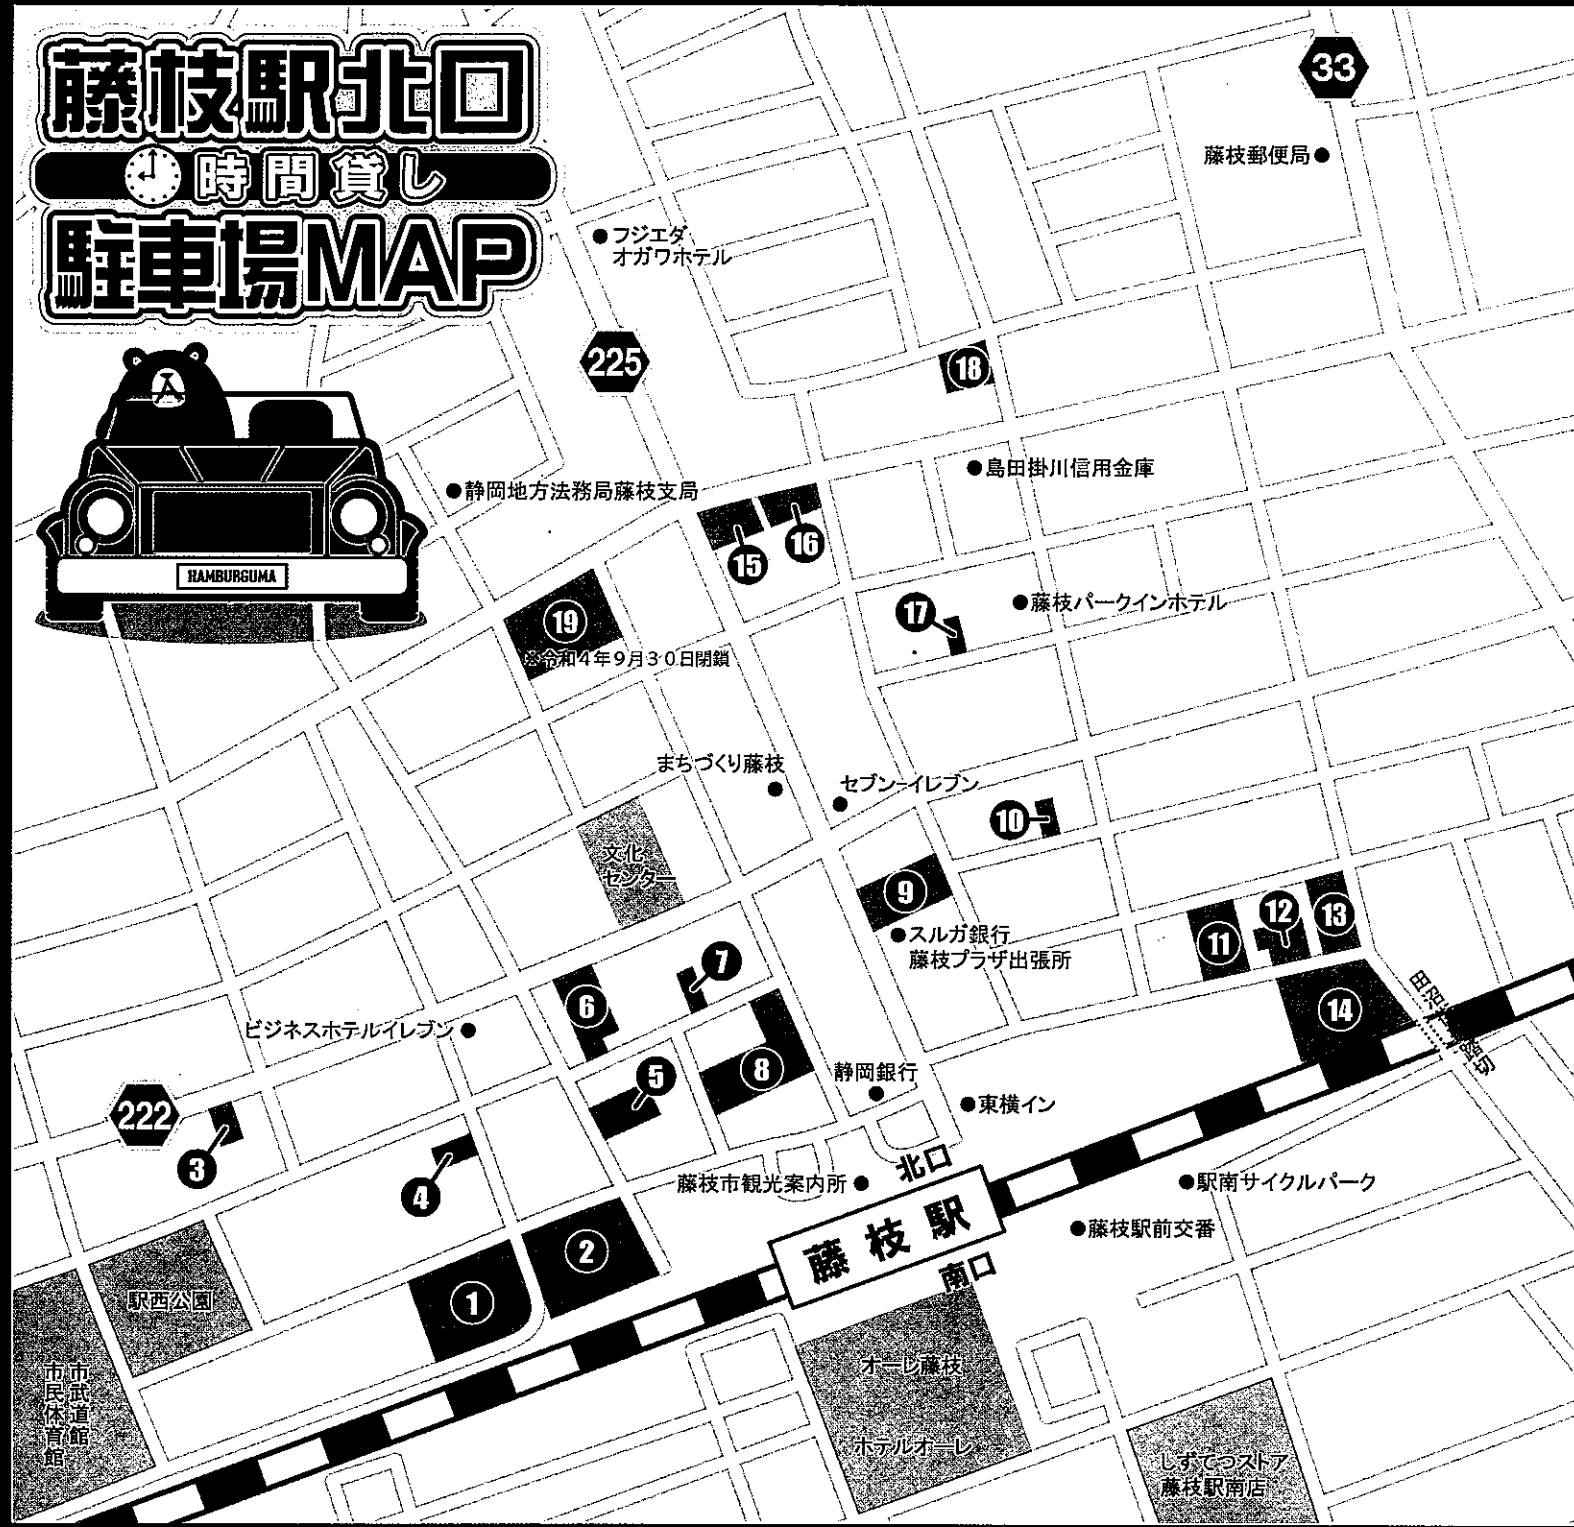

藤枝駅北口

時間貸し

駐車場MAP

時間貸し駐車場

- ① オーレ藤枝第5パーキング
- ② リブレコインパーキング藤枝駅前
- ③ ドクターパーキング第2ロックレス駐車場
- ④ P&P 藤枝駅前パーキングNo.2
- ⑤ アットパーク藤枝駅北口
- ⑥ P&P 藤枝駅前パーキング
- ⑦ 三井のリパーク藤枝駅前1丁目
- ⑧ 稲森パーキング
- ⑨ 三井のリパーク藤枝駅北口
- ⑩ 三井のリパーク藤枝駅前1丁目第2(軽専用)
- ⑪ 名鉄協商パーキング藤枝駅北
- ⑫ ドクターパーキング第3ロックレス駐車場
- ⑬ ドクターパーキング藤枝駅前駐車場
- ⑭ 市営藤枝駅北口駐車場
- ⑮ プラスパーキング藤枝駅北
- ⑯ ザ・パーク藤枝駅前2丁目第1
- ⑰ 三井のリパーク藤枝駅前2丁目
- ⑱ 三井のリパーク藤枝青木1丁目
- ⑲ 市営藤枝駅前駐車場