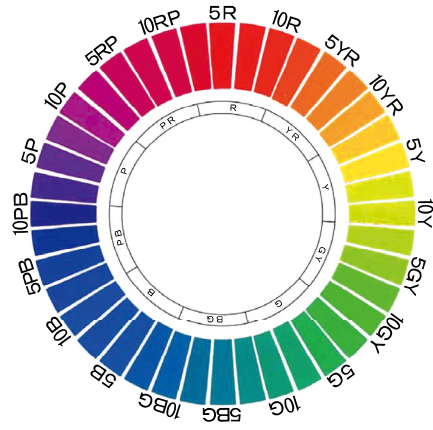

# 【色相環】

# 【明度と彩度】