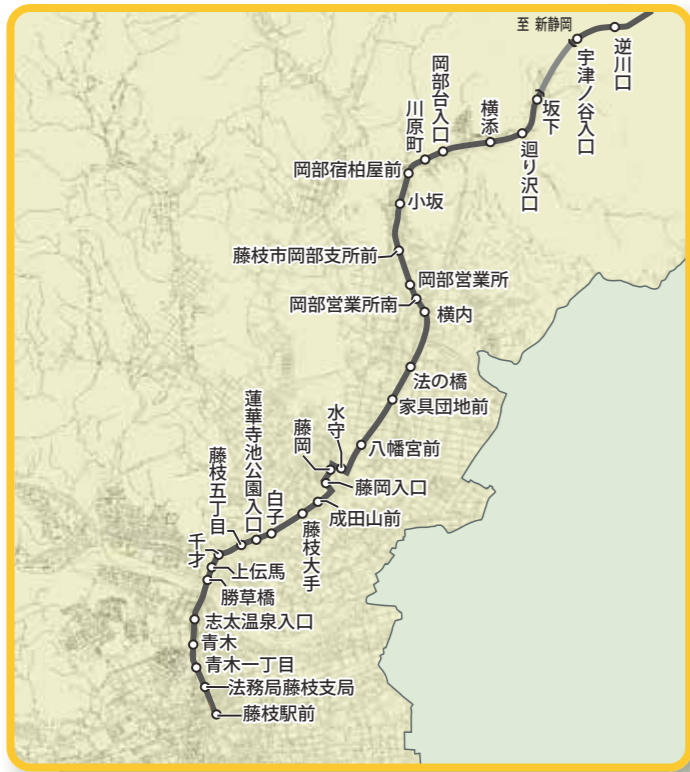

# 中部国道線

藤枝駅から新静岡を結ぶ幹線路線。

毎日(土曜ダイヤ、日祝日ダイヤあり)。お盆と年末年始は通常の運行と異なります。  
運賃 — 詳しくは<http://www.justline.co.jp/>  
運賃の支払い方 — **¥ 定 八 IC**

## 中部国道線

### ■新静岡方面行

平成30年3月25日現在

バス停	平日									
藤枝駅前	-	-	-	6:17	-	6:37	6:46	6:53		
千才	-	-	-	6:24	-	6:44	6:53	7:00		
蓮華寺池公園入口	-	-	-	6:26	-	6:46	6:55	7:02		
藤枝大手	-	-	-	6:17	6:29	6:40	6:49	6:58	7:05	
水守	-	-	-	6:20	6:32	6:43	6:52	7:01	7:09	
岡部営業所南	同部営業所 5:59	同部営業所 6:17	6:29	6:41	6:52	7:02	7:12	7:20		
藤枝市岡部支所前	6:00	6:18	6:31	6:43	6:54	7:06	7:16	7:24		
新静岡	6:38	6:56	7:10	7:28	7:48	8:04	8:14	8:23		

バス停	平日																土曜		日祝日				
新静岡	14:25	14:45	15:05	15:25	15:45	16:05	16:25	16:45	17:05	17:25	17:45	18:15	18:45	19:15	19:45	20:15	20:45	21:15	21:45	22:15	-	-	-
藤枝市岡部支所前	15:13	15:33	15:53	16:13	16:33	16:53	17:16	17:37	17:57	18:17	18:37	19:07	19:33	20:02	20:30	20:57	21:27	21:57	22:27	22:57	-	-	-
岡部営業所南	15:16	15:36	15:56	16:16	16:36	16:56	17:19	17:40	18:00	18:20	18:40	19:10	19:35	20:04	20:32	20:59	21:29	同部営業所 21:58	同部営業所 22:28	同部営業所 22:58	6:16	6:43	7:09
水守	15:23	15:44	16:04	16:24	16:44	17:04	17:27	17:48	18:08	18:28	18:48	19:17	19:42	20:09	20:37	21:04	21:34	-	-	-	6:21	6:48	7:14
藤枝大手	15:29	15:50	16:10	16:30	16:51	17:11	17:34	17:55	18:15	18:34	18:54	19:23	19:47	20:14	20:42	21:09	21:3						